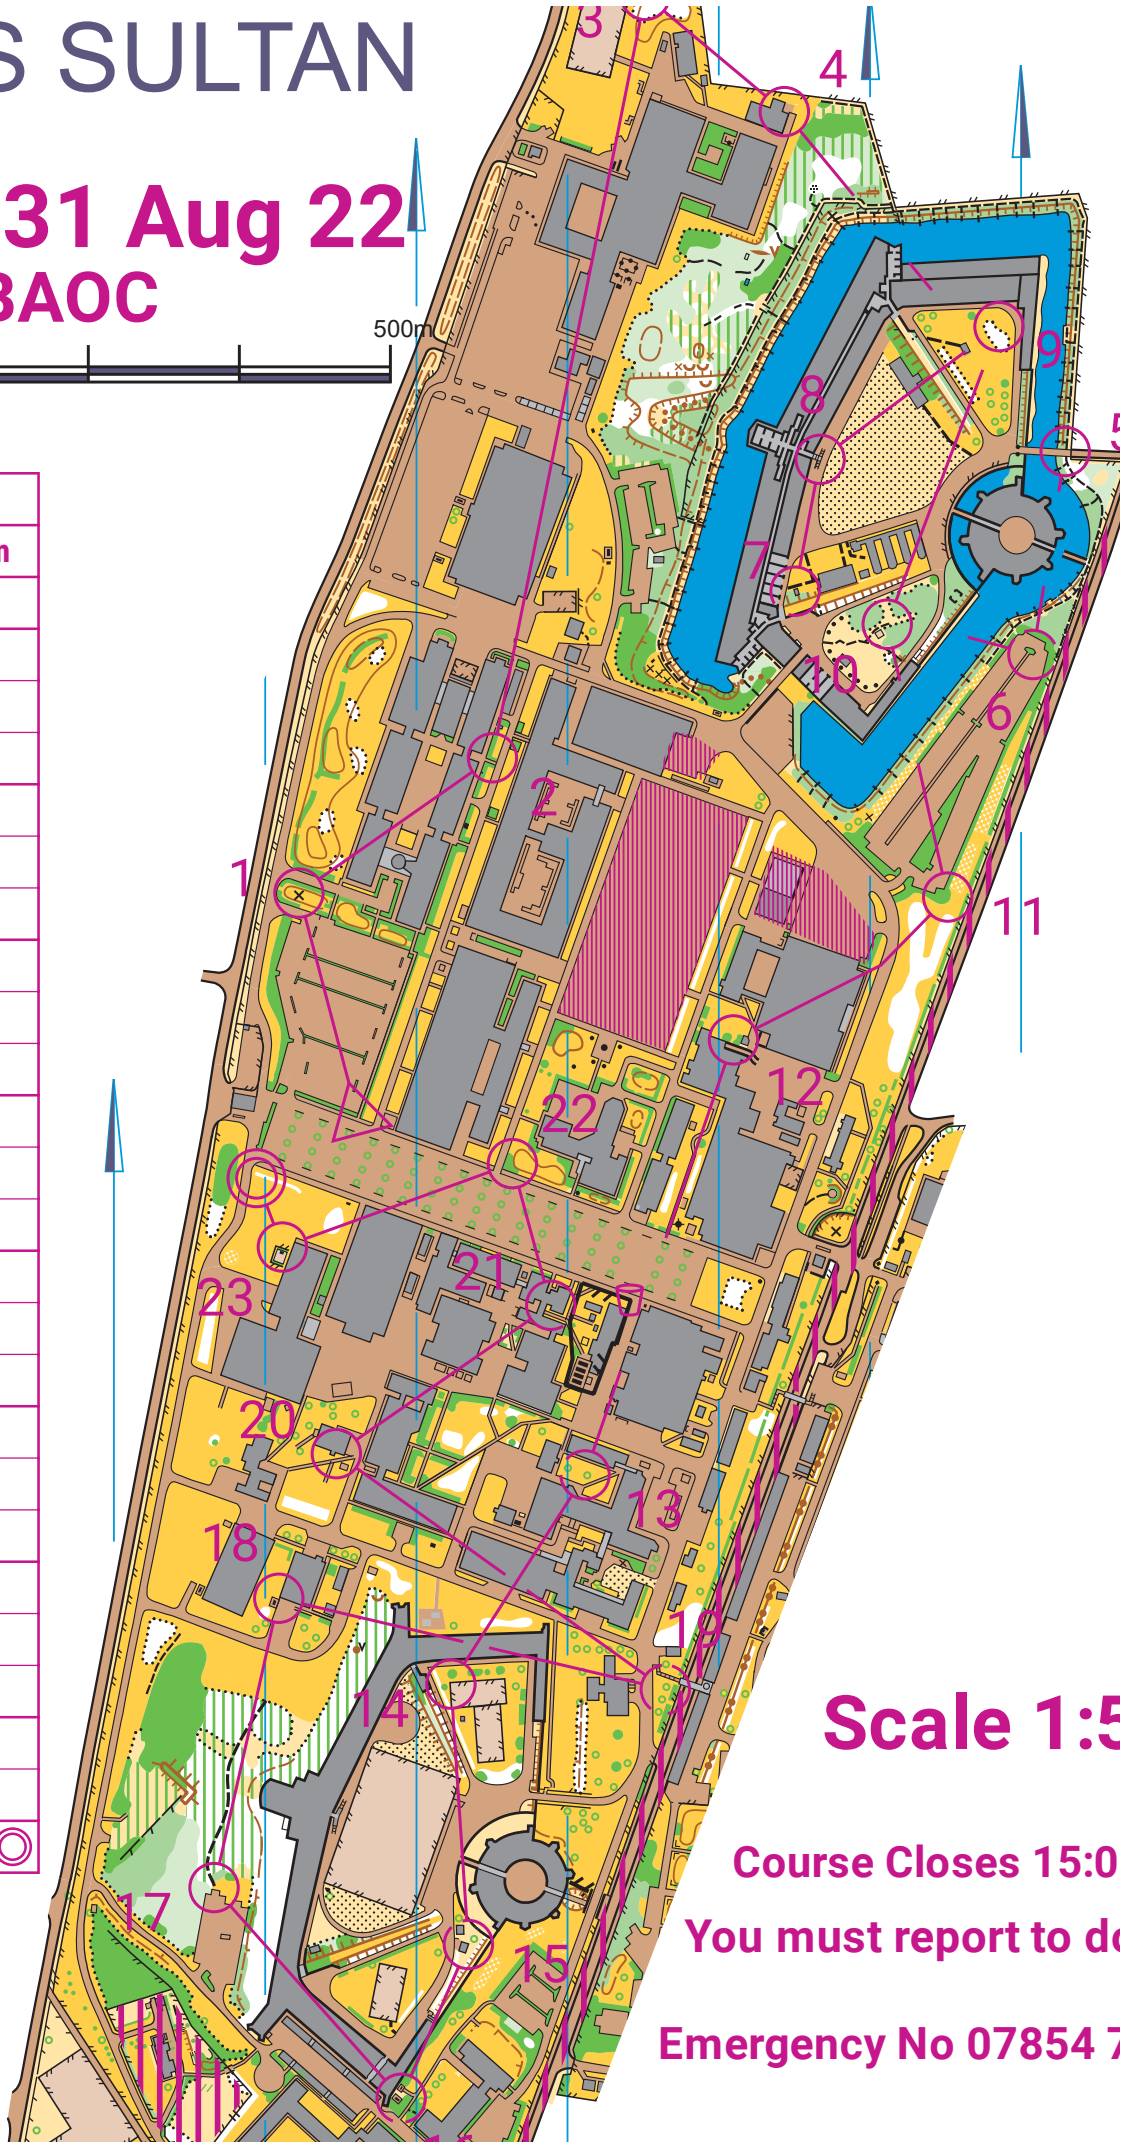

HMS SULTAN

MLS SS 31 Aug 22 HQ RC - BAOC

500m

Sultan MLS SS 2022			
Light Green	4.5 km	5 m	
>			
1 125			○
2 111			┌
3 100			○
4 102			┌
5 104			○
6 108			○
7 106			○
8 132			○
9 105			○
10 107			○
11 127			○
12 131			○
13 115			○
14 118			┌
15 130			┌
16 119			┌
17 120			┌
18 129			┌
19 124			○
20 116			┌
21 114			┌
22 112			○
23 103			○
	50 m		

Scale 1:5

Course Closes 15:0

You must report to d

Emergency No 07854 7