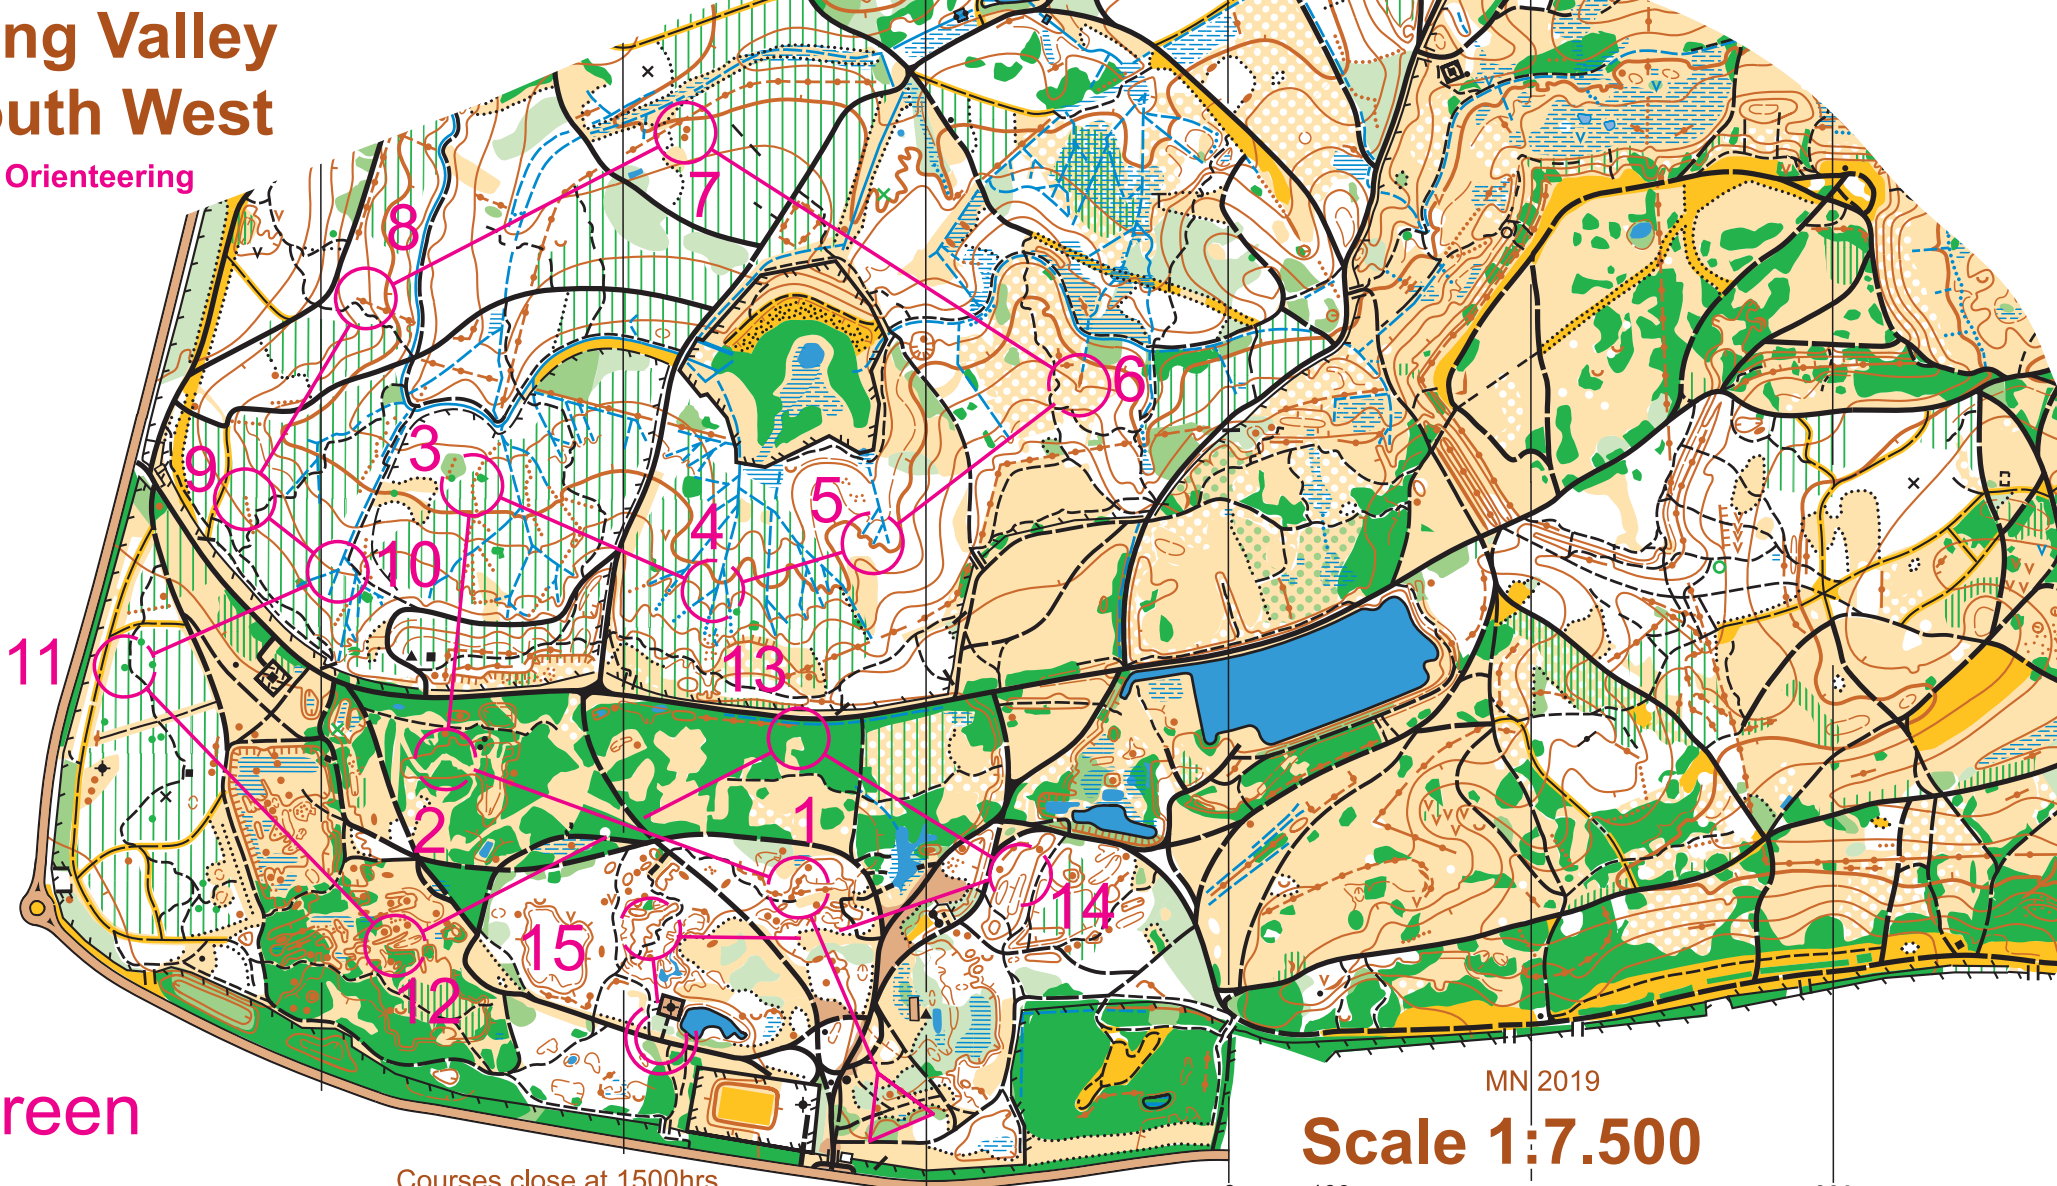

Long Valley South West

MLS Orienteering

MN 2019

Scale 1:7.500

Courses close at 1500hrs
Emergency No 07905050129

Green

Green	4.5 km	135 m
▷	///	∨
1 75	+++	∨ <
2 85	///	<
3 81	///	<

4 72	∨	///	∨	
5 74		///	⊥	
6 84	∧	■	⊥	
7 94	•	•	⊥	
8 92	+++		○	

9 79	///		∖	
10 83	∨	///	∨	
11 95	■		○	
12 87	○		⊥	
13 76	⋯		○	

14 70	∇	○		○
15 97		∪		
○		110 m	○	