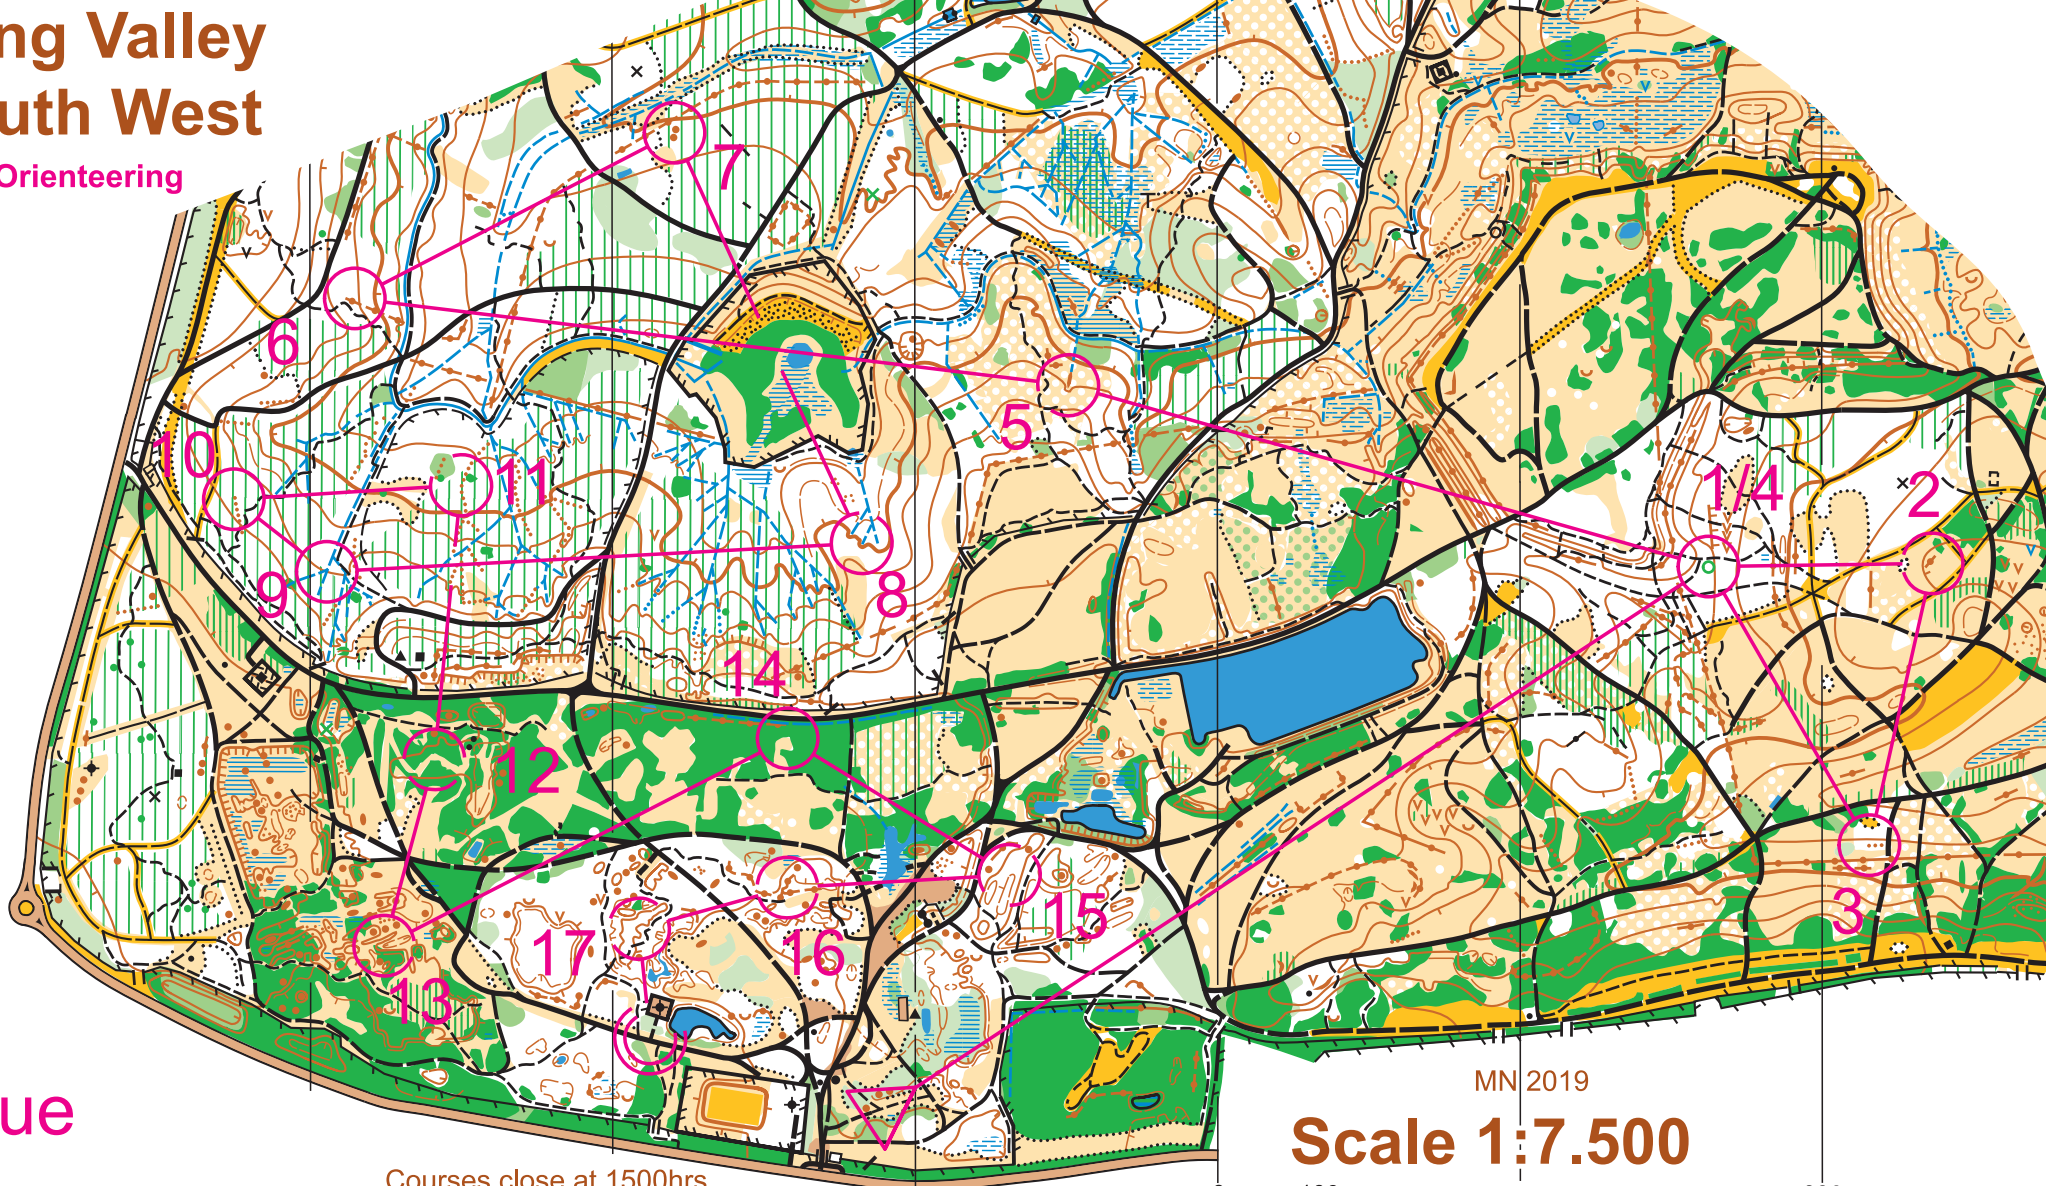

Long Valley South West

MLS Orienteering

Blue

Courses close at 1500hrs
Emergency No 07905050129

MN 2019

Scale 1:7.500

Blue	6.5 km	160 m	4	90	△	△	○	9	83	↙	▨	▨	∇	14	76	⊙	○			
▷	/ /	∇	5	84	∧	▨	⊥	10	79	▨			↖	15	70	↗	○			
1	90	△	△		○	6	92	+++		○	11	81	▨	<	16	75	+++	+++	∇	<
2	71	+++		○	7	94	•	•	▨	<	12	85	▨	<	17	97		∩		
3	82	▨		⊥	8	74		▨	○	⊥	13	87	○	⊥	110 m		⊙			