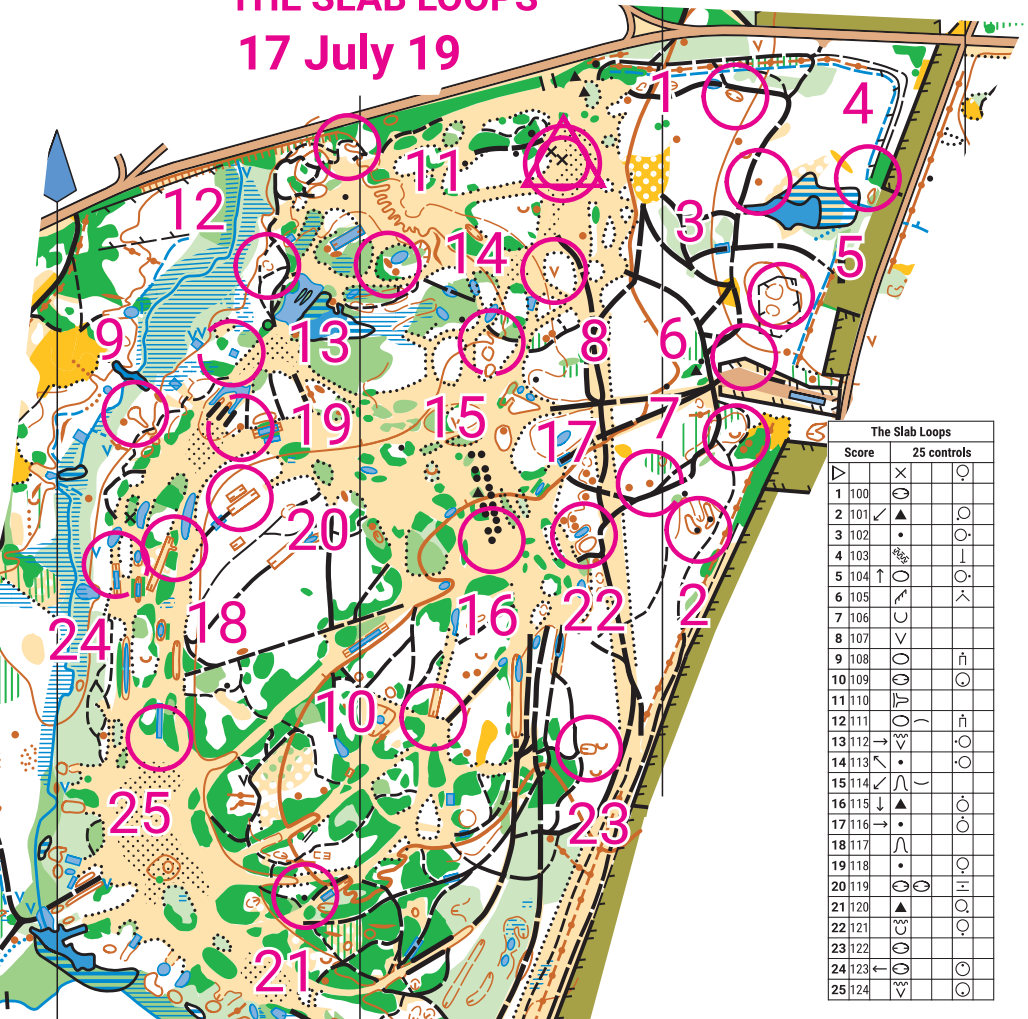

# MLS SS

# Scale 1:7500

## THE SLAB LOOPS

### 17 July 19

The Slab Loops				
Score	25 controls			
1	100	×		○
2	101	✓	▲	○
3	102		•	○
4	103		•	⊥
5	104	↑	○	○
6	105		○	∧
7	106		∩	
8	107		<	
9	108			∩
10	109		○	○
11	110		○	
12	111		∩	∩
13	112	→	∩	○
14	113	∧	∩	○
15	114	✓	∩	∩
16	115	↓	▲	○
17	116	→	•	○
18	117		∩	
19	118		•	○
20	119		○	∩
21	120		▲	○
22	121		○	○
23	122		○	○
24	123	←	○	○
25	124	✓	○	○