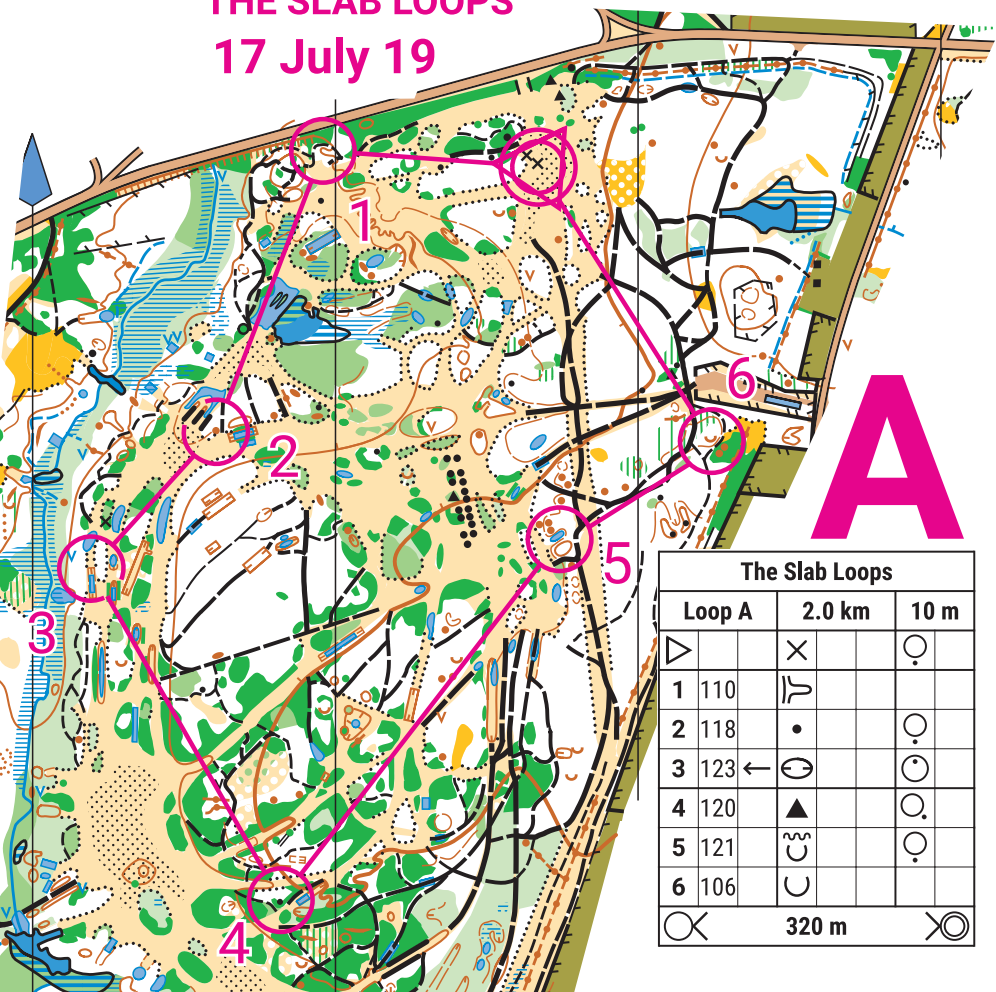

# MLS SS Scale 1:7500

## THE SLAB LOOPS

17 July 19

# A

**The Slab Loops**

Loop A	2.0 km	10 m
△	×	○
1 110	⌒	○
2 118	•	○
3 123 ←	⊙	○
4 120	▲	○
5 121	⋈	○
6 106	⊂	○
⊗	320 m	⊗