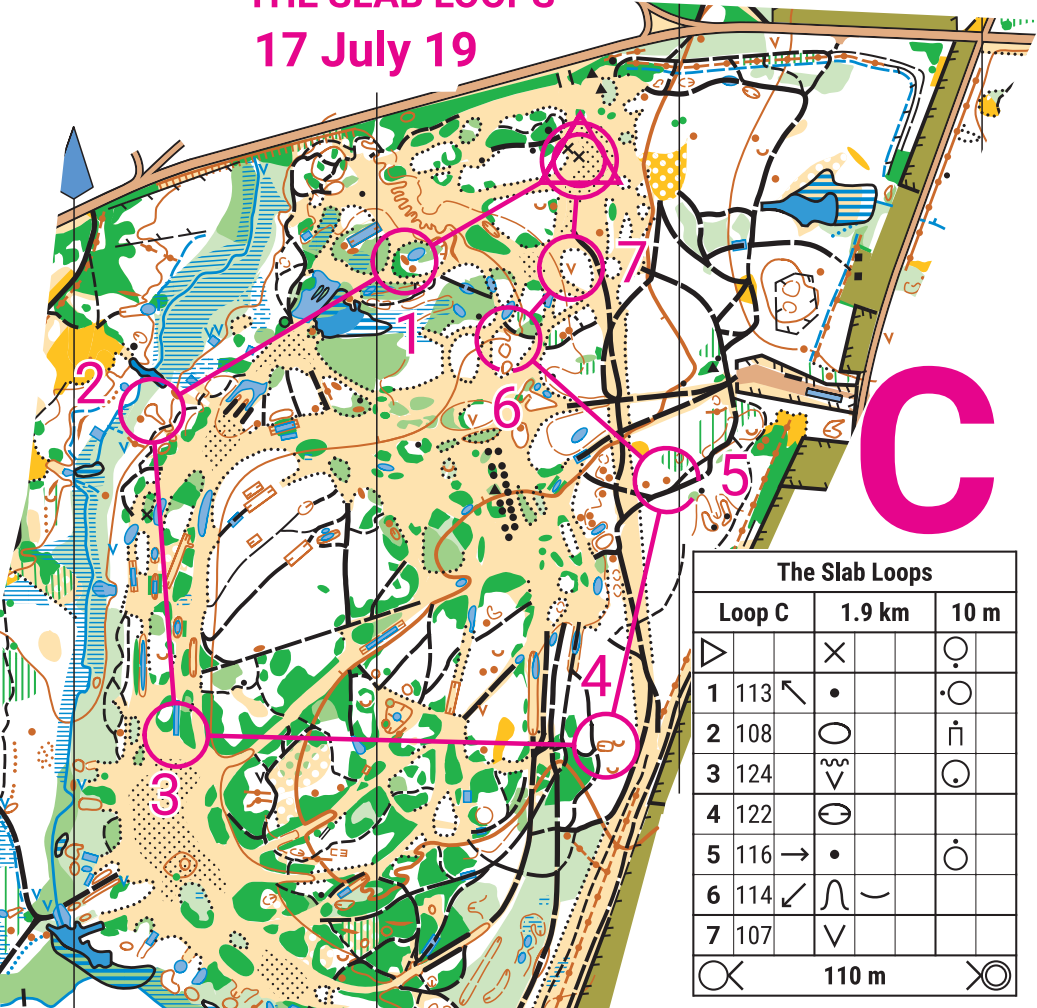

# Scale 1:7500

## THE SLAB LOOPS

### 17 July 19

# C

The Slab Loops			
	Loop C	1.9 km	10 m
▷		×	○
1	113 ↖	•	•○
2	108	○	⊖
3	124	∩	○
4	122	⊖	
5	116 →	•	○
6	114 ↙	∩	∩
7	107	∩	
○		110 m	⊗