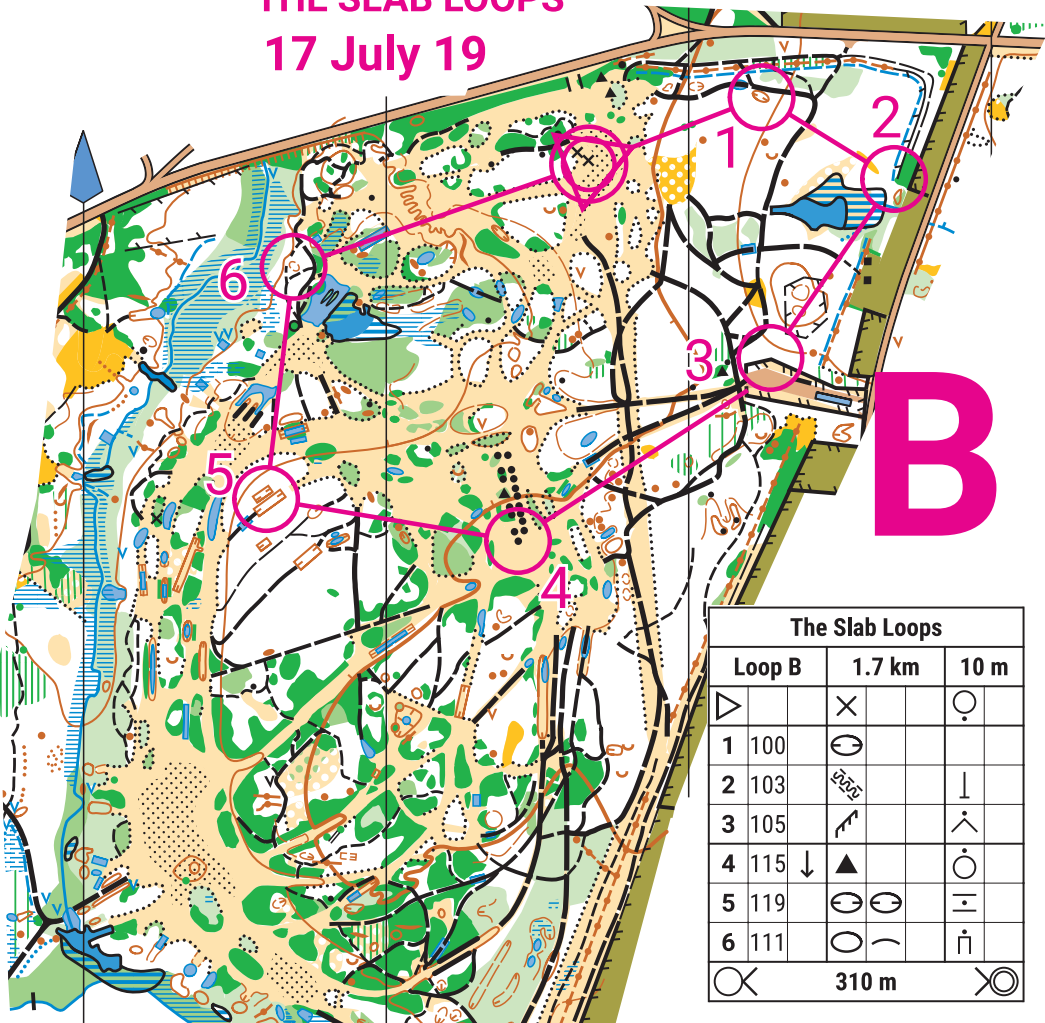

MLS SS

Scale 1:7500

THE SLAB LOOPS

17 July 19

B

The Slab Loops			
Loop B	1.7 km	10 m	
1	100	⊗	
2	103	⊗ 2550	⊥
3	105	↗	⋈
4	115	↓ ▲	⊙
5	119	⊗ ⊗	⊖
6	111	⊗ ⊖	⊖
	310 m		⊗