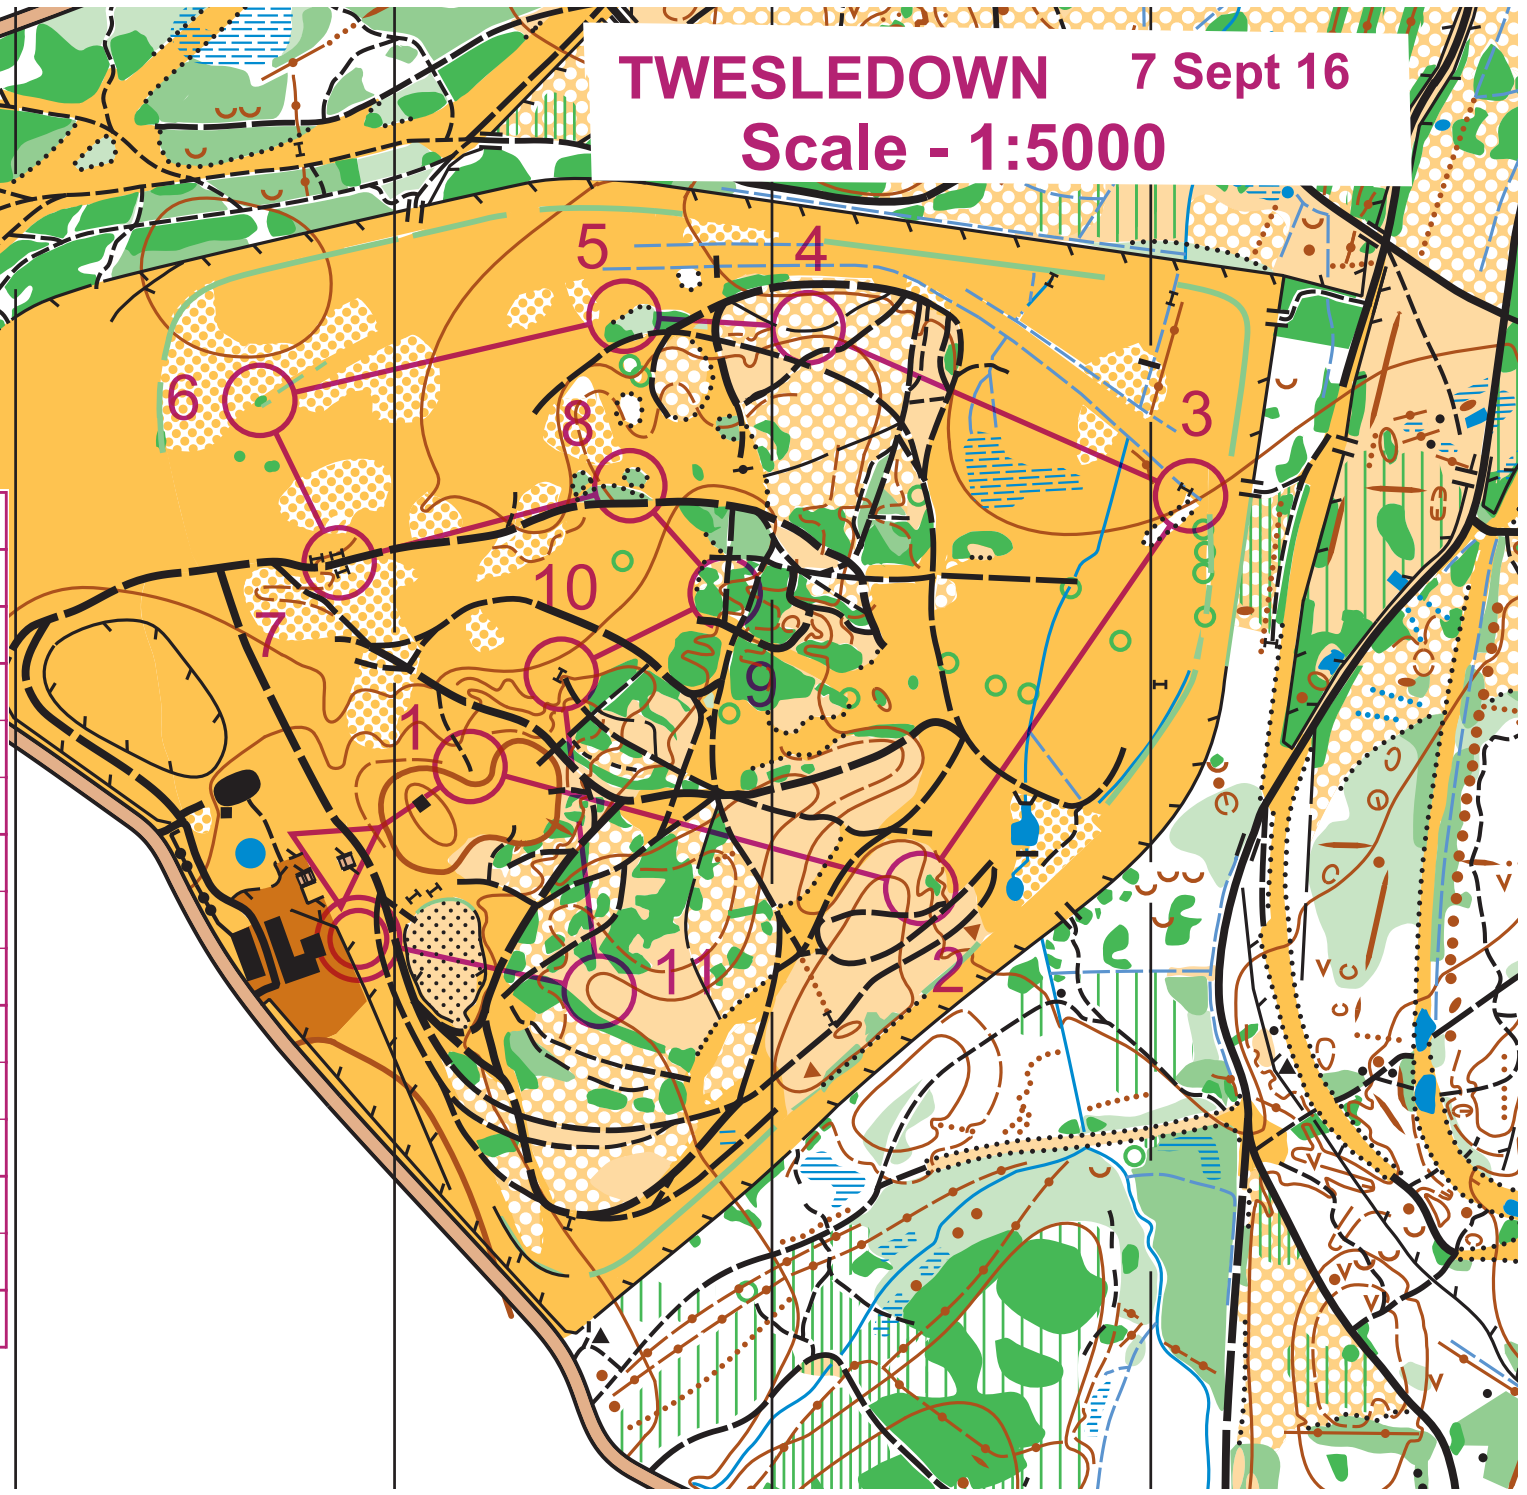

TWESLEDOWN 7 Sept 16

Scale - 1:5000

7 Sept 16 - Loops

LOOP C		2.3 km			
▷					
1	153	∩			
2	158	∩ -			
3	178	⌞		○	
4	169	▷		<	
5	177	▷		○	
6	176	←	⊗	○	
7	150	↓	×	○	
8	165	↓	▷	○	
9	155	∩ -			
10	174	×			
11	157	∩			
○		160 m		○	