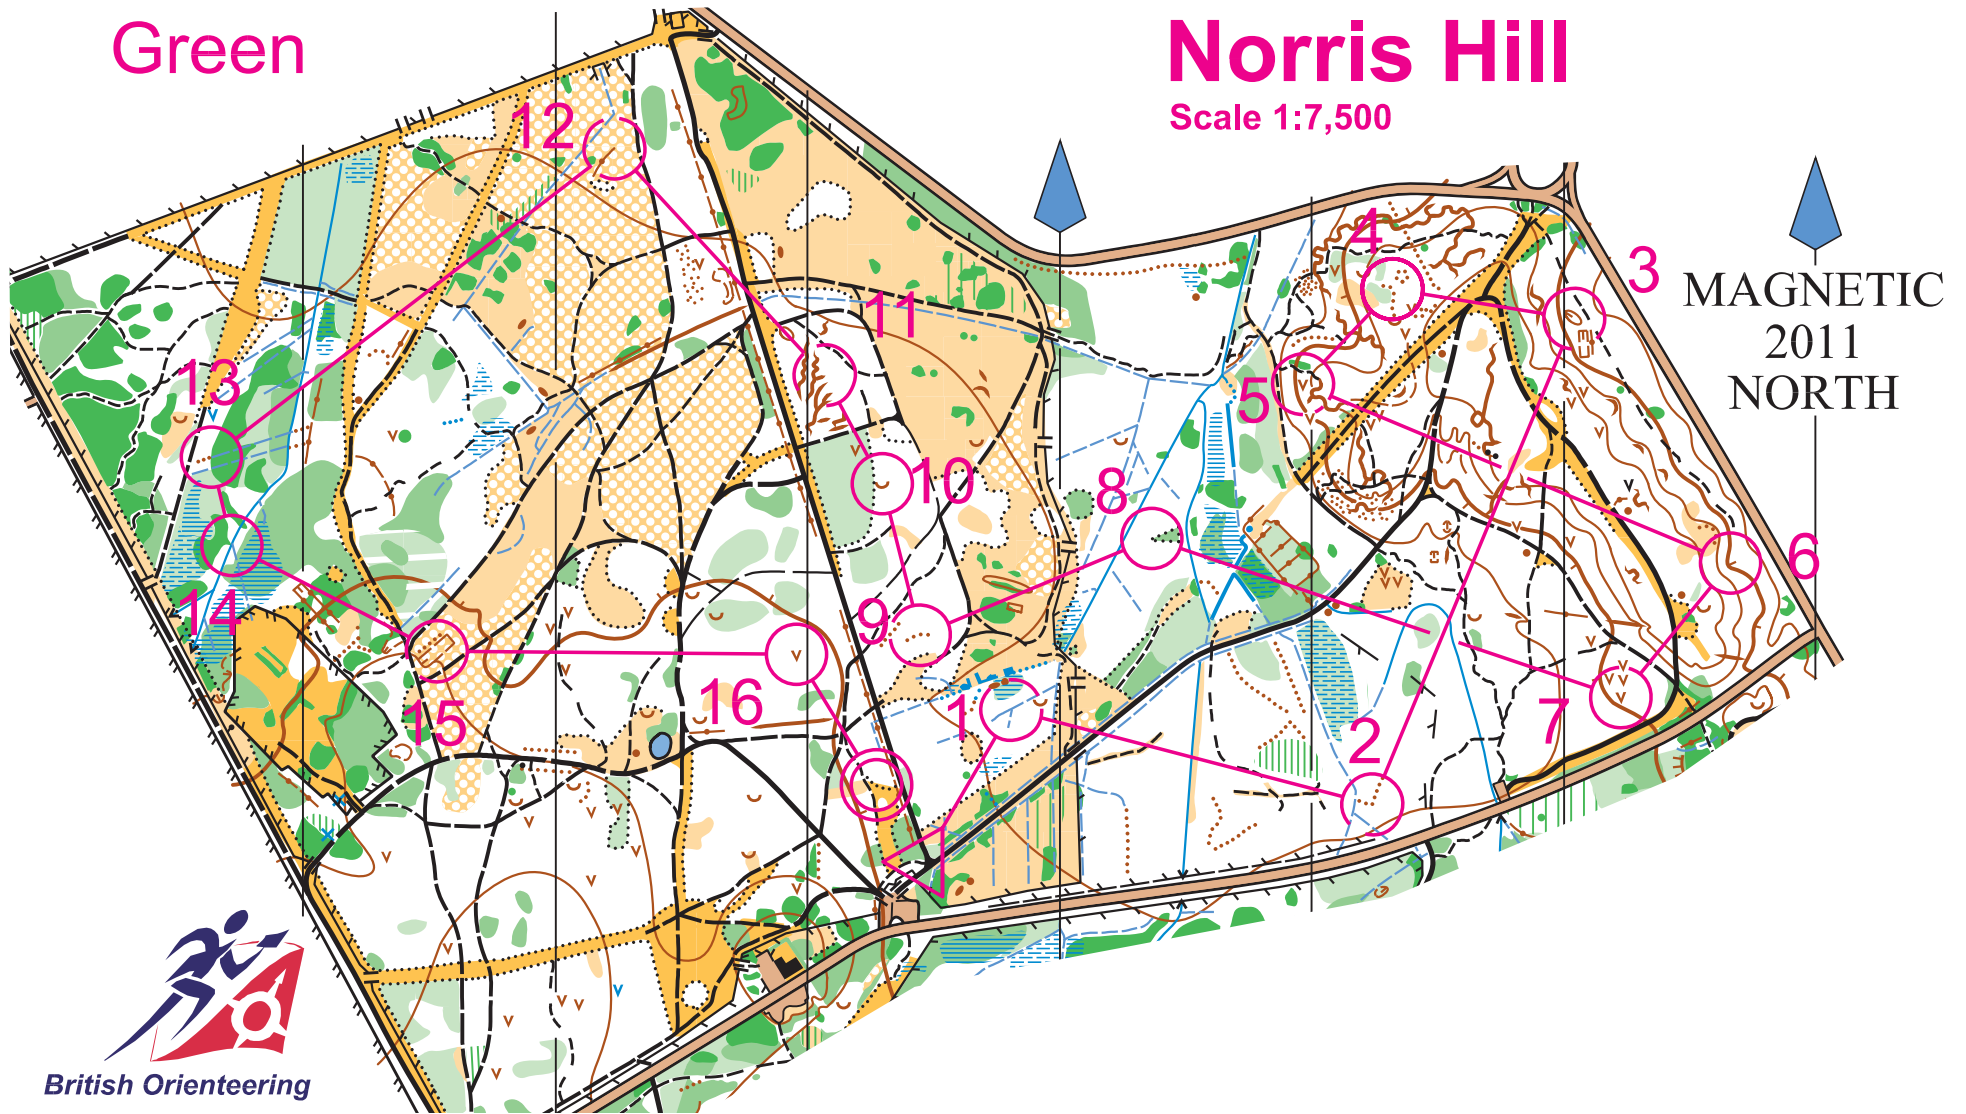

Green

Norris Hill

Scale 1:7,500

MAGNETIC
2011
NORTH

British Orienteering

Green		4.7 km		90 m	
▷		↗	↘	Y	
1	39	⊘	⊘	Y	
2	41	⊘		<	
3	44	↑	⊘		
4	43	←	⊘	<	
5	57	∨			

6	32	∩			
7	40	↓	∨		
8	35	⊘	<		
9	56	⊘			
10	54	∪			
11	52		∧		→
12	50	+++			↗

13	42	⊘			
14	45	⊘	⊘	Y	
15	55	⊘			
16	51	∨			
		150 m			