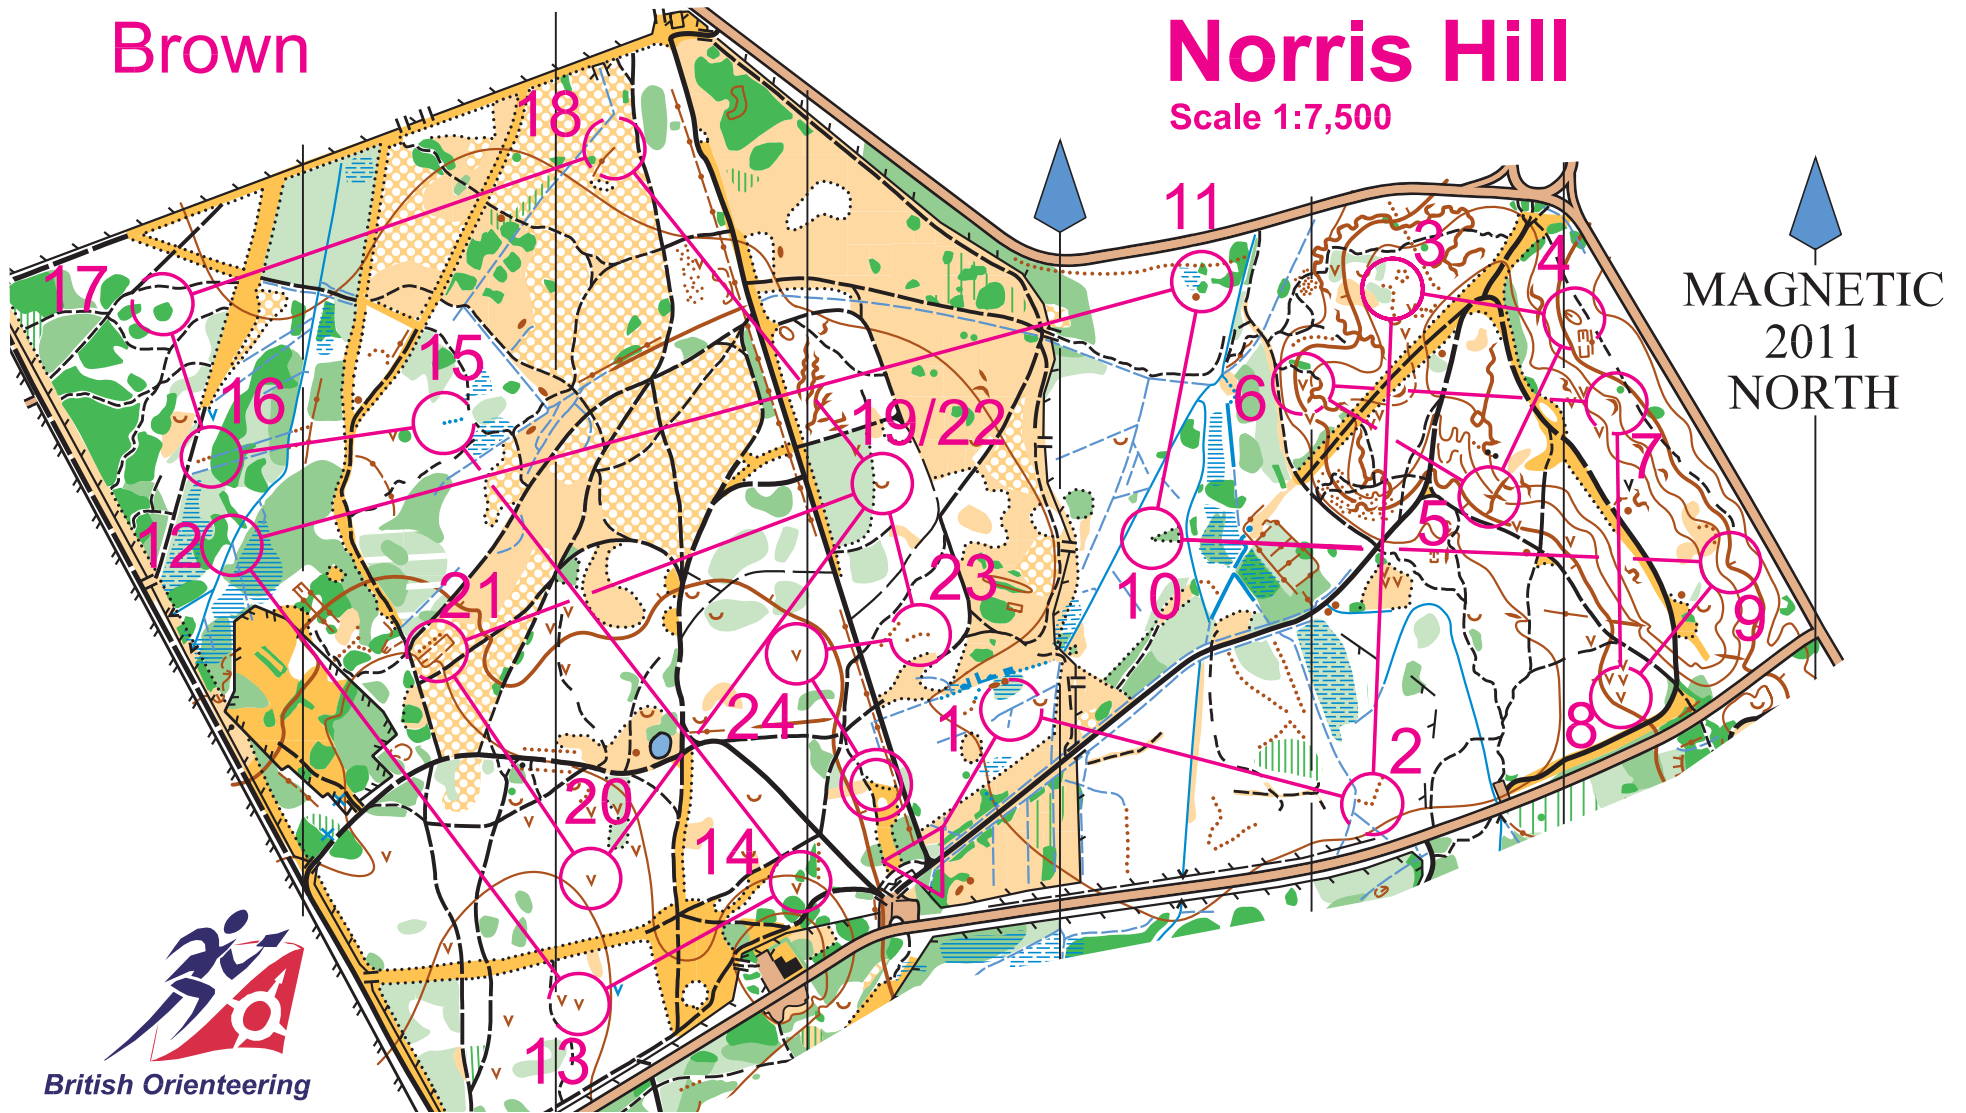

Brown

Norris Hill

Scale 1:7,500

MAGNETIC
2011
NORTH

British Orienteering

Brown		8.6 km	105 m
▷		↘ / ↙	∩
1	39	⊞ ⊞	∩
2	41	⊞	<
3	43	← ⊞	<
4	44	↑ ⊞	
5	31	← ∩	

6	57	∩		
7	37	∩		
8	40	↓ ∩		
9	32	∩		
10	35	⊞	◁	
11	38	↓ ⊞	◦	
12	45	⊞ ⊞ ∩		

13	34	→ ∩		
14	36	⊞	♀	
15	46	⊞	┌	
16	42	⊞		
17	48	→ ⊞	◦	
18	50	⊞	↗	
19	54	∩		

20	53	∩		
21	55	⊞	◦	
22	54	∩		
23	56	⊞		
24	51	∩		
		150 m		