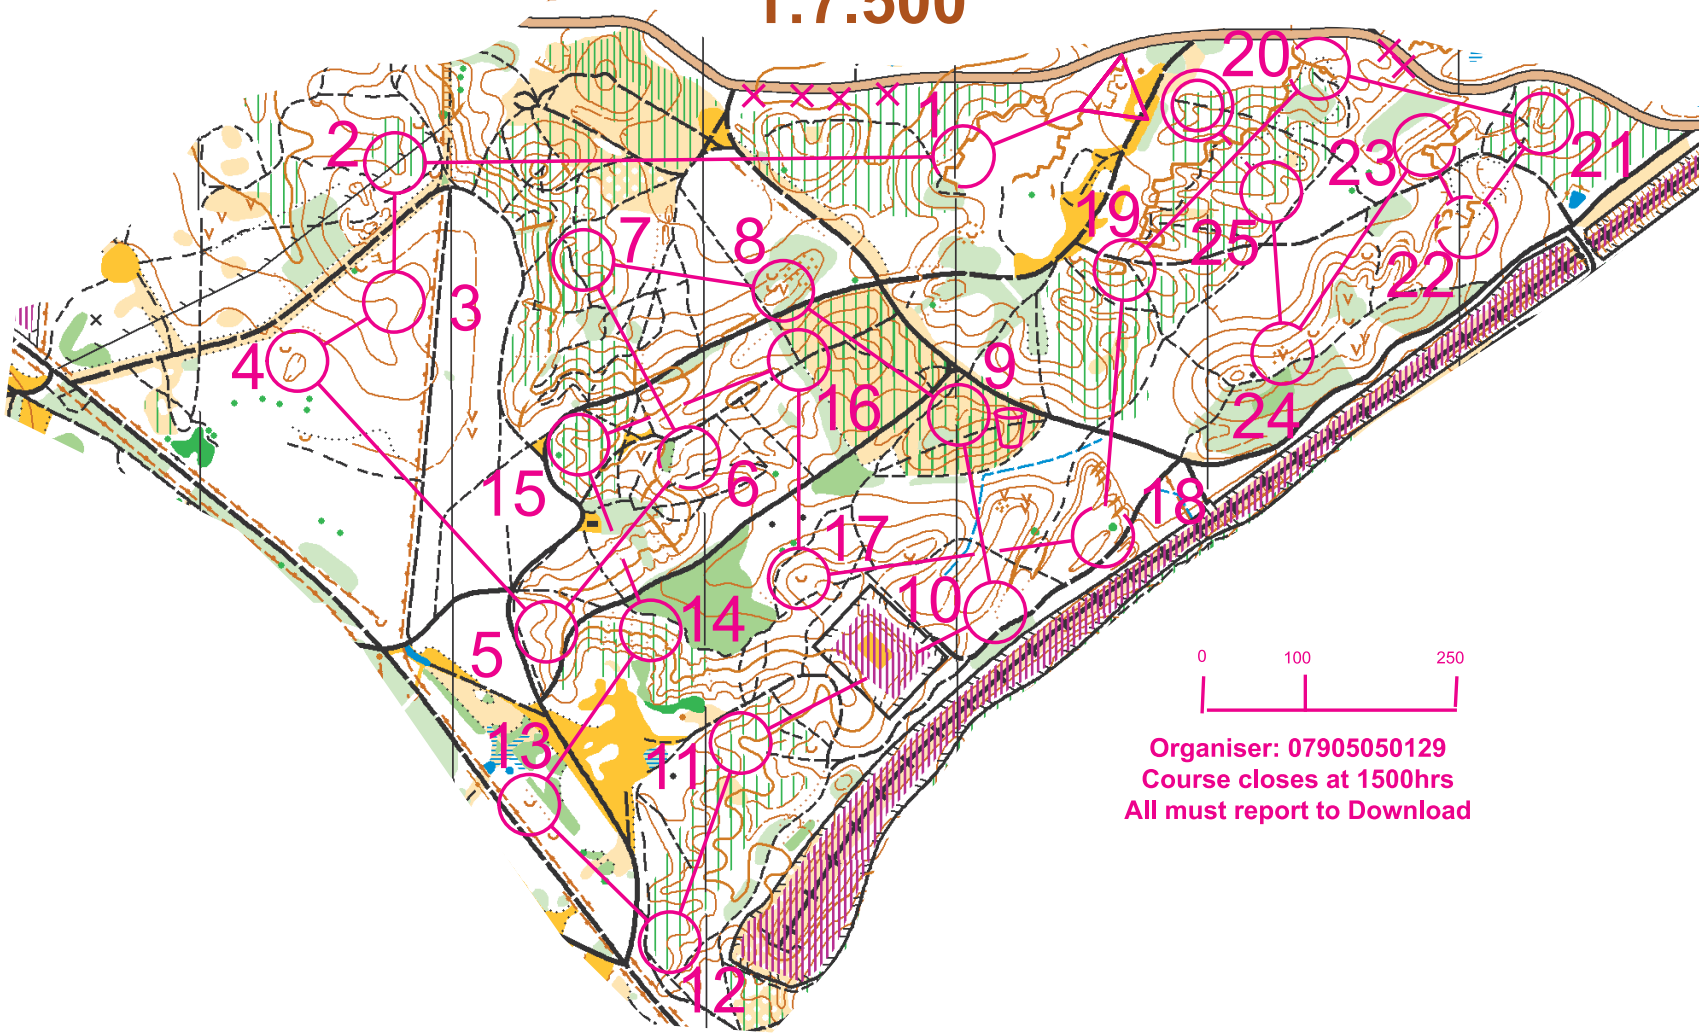

Mytchett East

1:7.500

Organiser: 07905050129
 Course closes at 1500hrs
 All must report to Download

	Blue	5.8 km	195 m
▷		+++	<
1	35	∧	<
2	38	∩	
3	31	∩	
4	39	⊖	⊙
5	41	∩	
6	32	∩	
7	37	∩	
8	43	∨	
9	45	∩ -	⊥
10	47	⊞	
11	33	∩	
12	36	∩	
13	42	∪	
14	46	⊞	
15	55	∩	
16	54	/ / ∨	
17	34	∪	
18	40	⊖	↗
19	48	∧	<
20	44	∧ ∧ ∨	
21	49	∩	
22	51	→ ∧	<
23	52	∧	<
24	50	∨	
25	53	⊥	
⊗		110 m	⊗