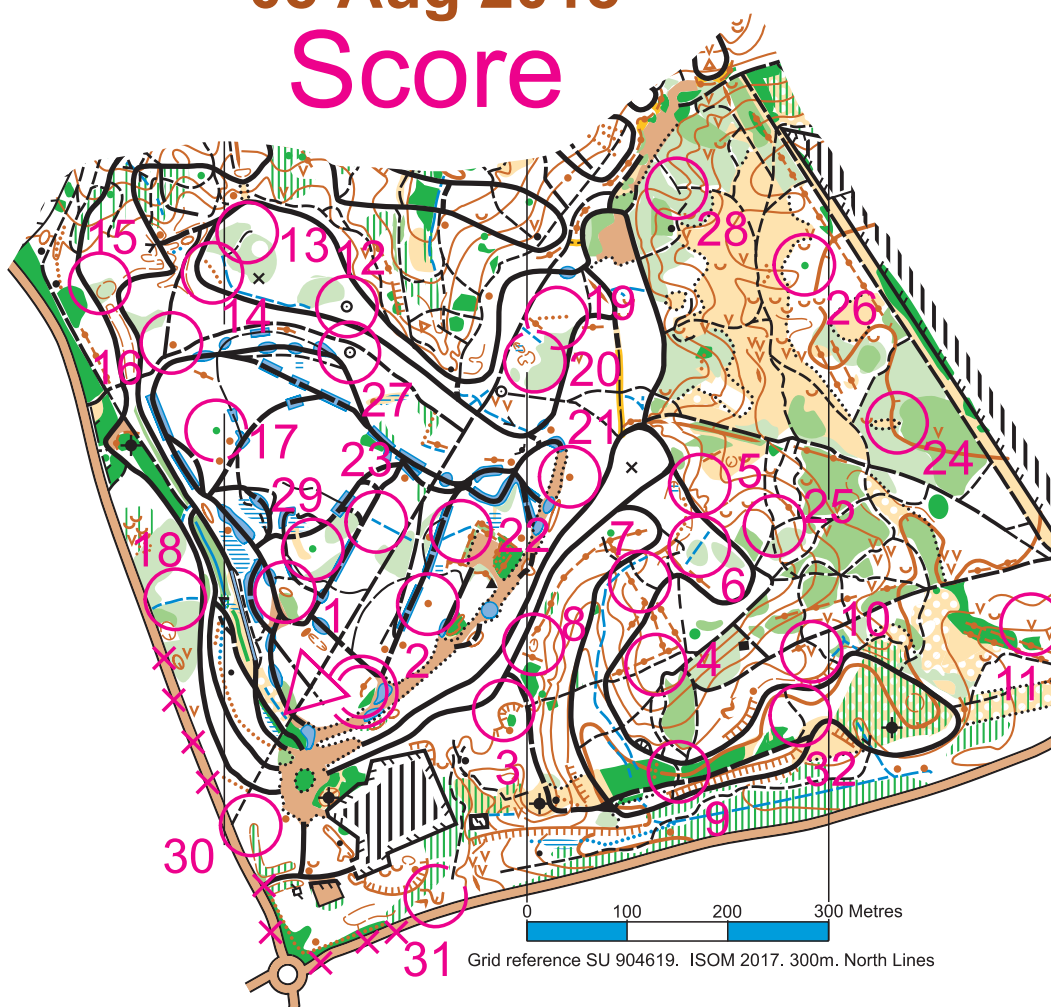

Bagshot South

Scale
1:7,500

08 Aug 2018

Score

Course Score, Length 7.4 km

Start	Path Jct
1. 31	Hill N Side
2. 32	Knoll SE Side
3. 33	Quarry
4. 34	Path
5. 35	N Re-entrant
6. 36	Ditch
7. 37	Path
8. 38	Depression
9. 39	Middle Path
10. 40	Pit
11. 41	Pit
12. 42	Cairn .5m N Side
13. 43	Path
14. 44	Ditch
15. 45	Hill NW Side
16. 46	Knoll SW Side
17. 47	Thicket N Side
18. 48	Ditch
19. 49	Ditch
20. 50	Hill E Side
21. 51	Knoll NE Side
22. 52	Ditch
23. 53	Ditch
24. 54	Clearing E Edge
25. 55	Path Jct
26. 56	Thicket SE Side
27. 57	Cairn 2m E Side
28. 58	Path Bend
29. 59	Thicket E Side
30. 60	Hill NW Foot
31. 61	Re-entrant shallow
32. 62	Path

440 m from last control to finish. No tapes