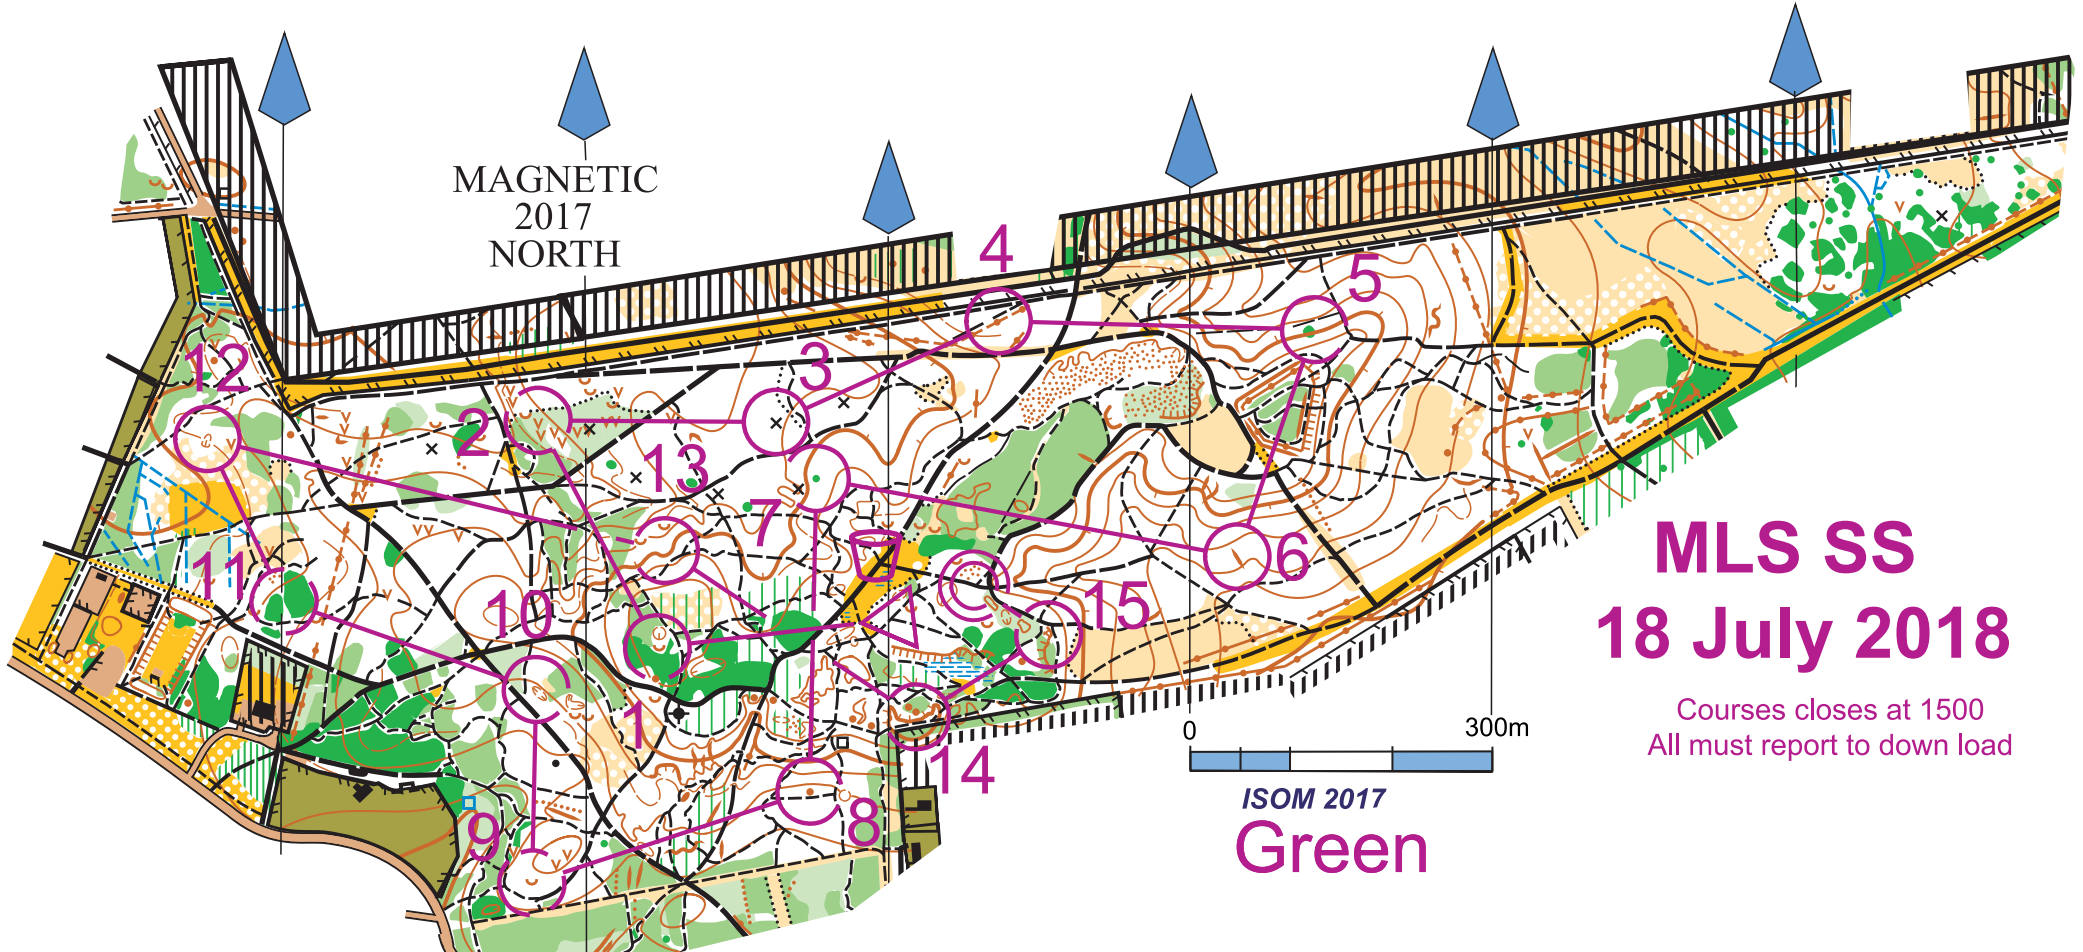

Ash South Scale 1:7,500 5m. contours

Green	4.2 km	115 m	5	43	⊗	⊙	11	37	⊗	⊗	⊖
▷		⧘ ⧙ ⧚	6	35	∧		12	39	⊖		
1	47	∪	7	40	⊗	⊙	13	42	∩	—	
2	48	↖ ∇	8	36	•	⊙	14	34	⌒		⊥
3	32	⊗	9	52	∪ —		15	51	⌒		⊥
4	50	↖ ⊕	10	41	⊖	⊙			90 m		⊗