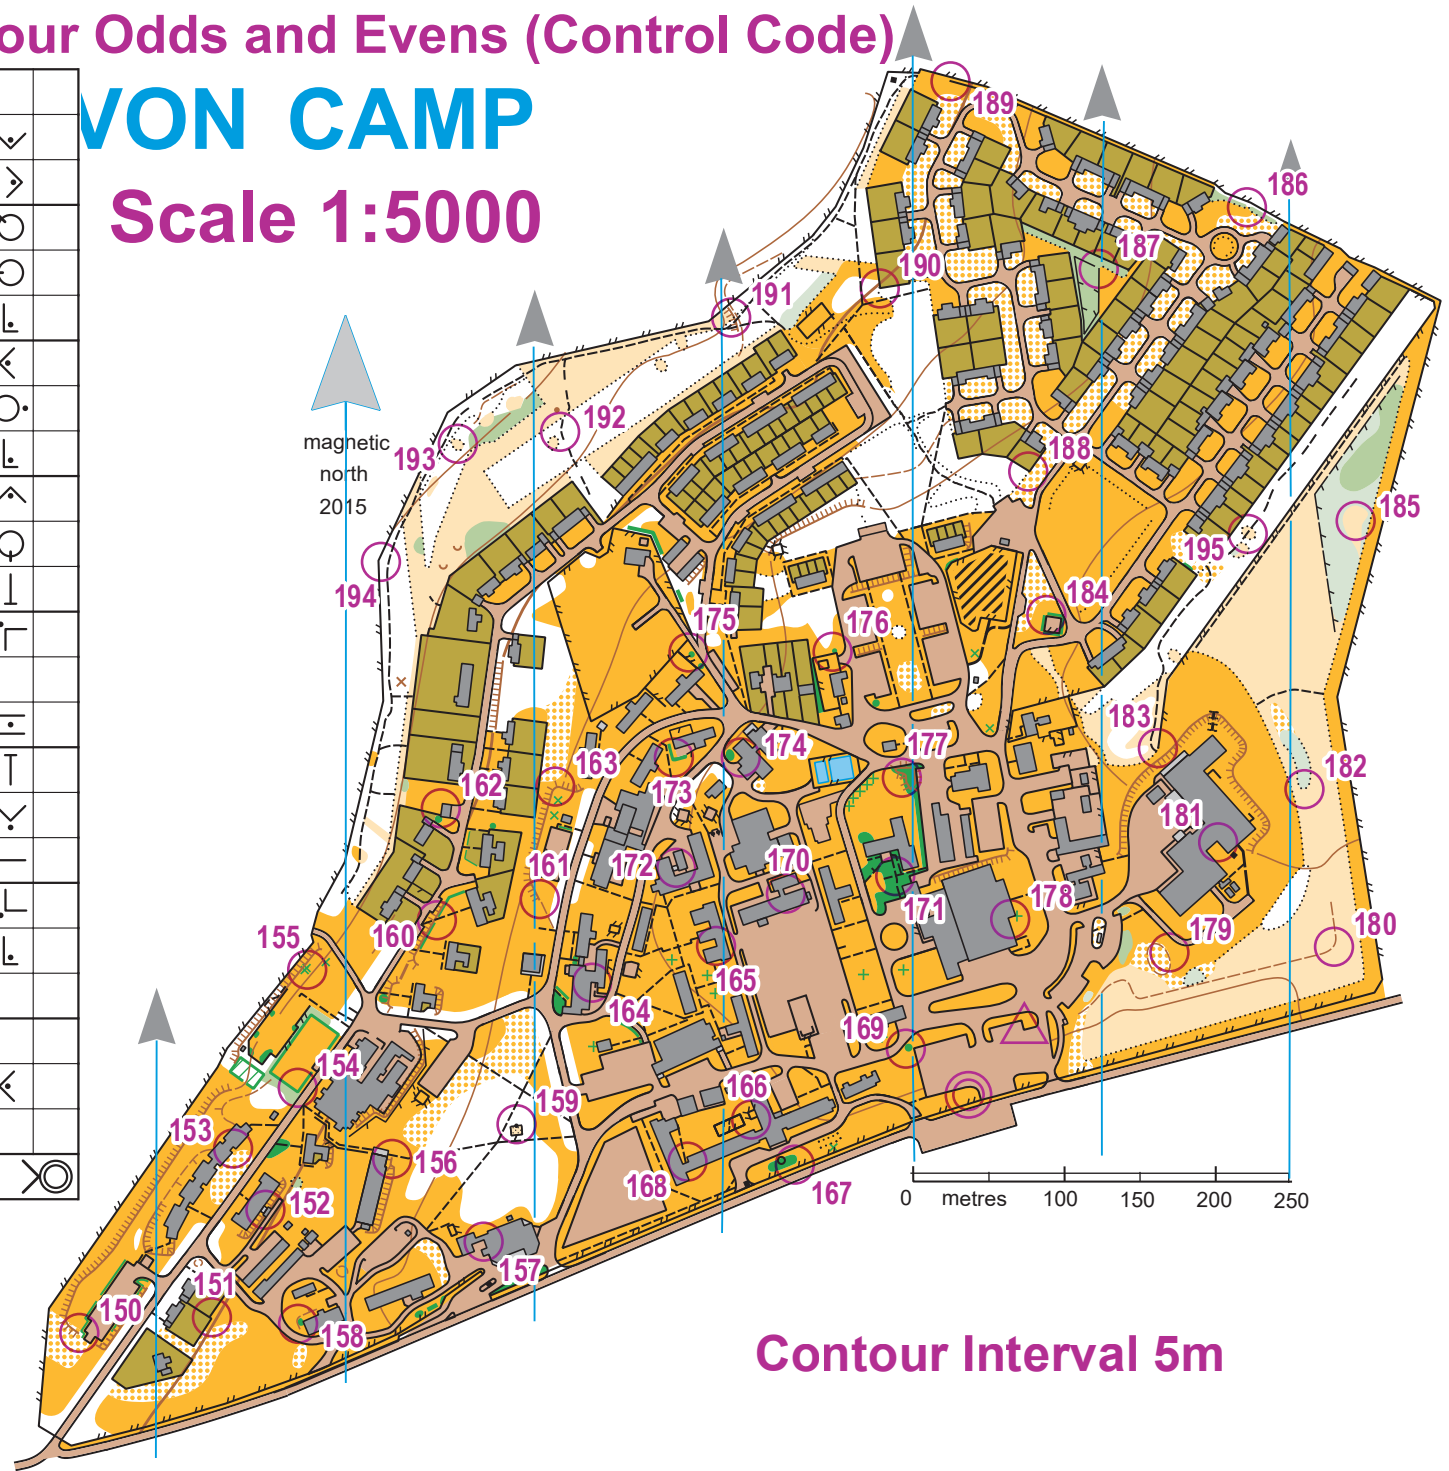

1 Hour Odds and Evens (Control Code)

VON CAMP Scale 1:5000

MLS Summer Event Upavon				
All controls		46 controls		
▷				
150	☞		↘	
151	☞		↘	
152	▮		↗	
153	▮		↗	
154	⋈		↘	
155	△	☼	⋈	
156	☞		⊥	
157	▮		↗	
158	⋈		○	
159	⚡	0.5m	○	
160	⋈	⋈	⊗	
161	☞		↘	
162	▮		○	
163	☞	↘	⊥	
164	▮		⊥	
165	▮		↘	
166	→	☞	⊥	
167	⋈		○	
168	▮		↘	
169	⋈		○	
170	▮		⊥	
171	⋈	⊗		

172	▮			
173	⋈		↘	
174	▮		↘	
175	⋈		○	
176	⋈		○	
177	☞	↘	⊥	
178	▮		↘	
179	○		○	
180	☞	↘	⊥	
181	▮		↗	
182	↘		○	
183	☞		⊥	
184	☞		⊥	
185	○			
186	⋈	⋈	⋈	
187	☞		⊥	
188	☞		↘	
189	☞		⊥	
190	☞		⊥	
191	☞		⊥	
192	⋈		↘	
193	○			
194	☞		↘	
195	○			

-  forest: slow run
-  forest: walk
-  forest: fight
-  settlement/quarters
-  permanent Out of bounds
-  distinctive tree
-  hedge, thicket

Contour Interval 5m