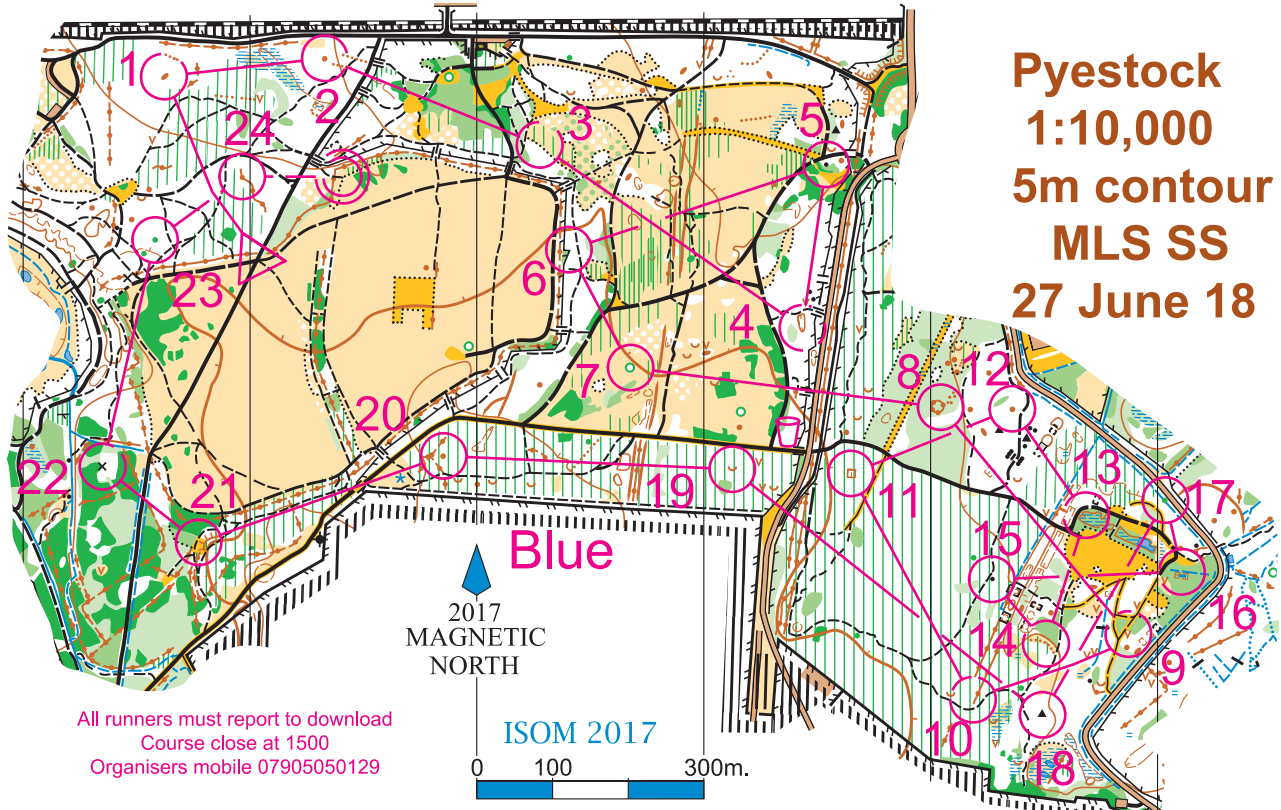

Blue	6.7 km	20 m
▷	∕ ∕ ×	
1 60	•	◊
2 67	•	♂
3 69	⋯	
4 72	◊	◊

5 75	▲	.3	♀
6 78	▲		⊥
7 61	△	△	○
8 63	+++		○
9 65	∇		
10 62	+++		○

11 70	◊		
12 71	•		◊
13 73	◊	≡	○
14 76	≡		
15 80	▲	.3	♂
16 82	◊	≡	○

17 85	⊗		◊
18 90	▲		♀
19 87	∪		
20 88	•		◊
21 83	∩		⊥
22 74	×		◊

23 79	↗	⊗	↶	◊
24 84	+++			◊
		130 m		

Pyestock
1:10,000
5m contour
MLS SS
27 June 18

Blue
 2017
 MAGNETIC
 NORTH

ISOM 2017

0 100 300m.

All runners must report to download
 Course close at 1500
 Organisers mobile 07905050129