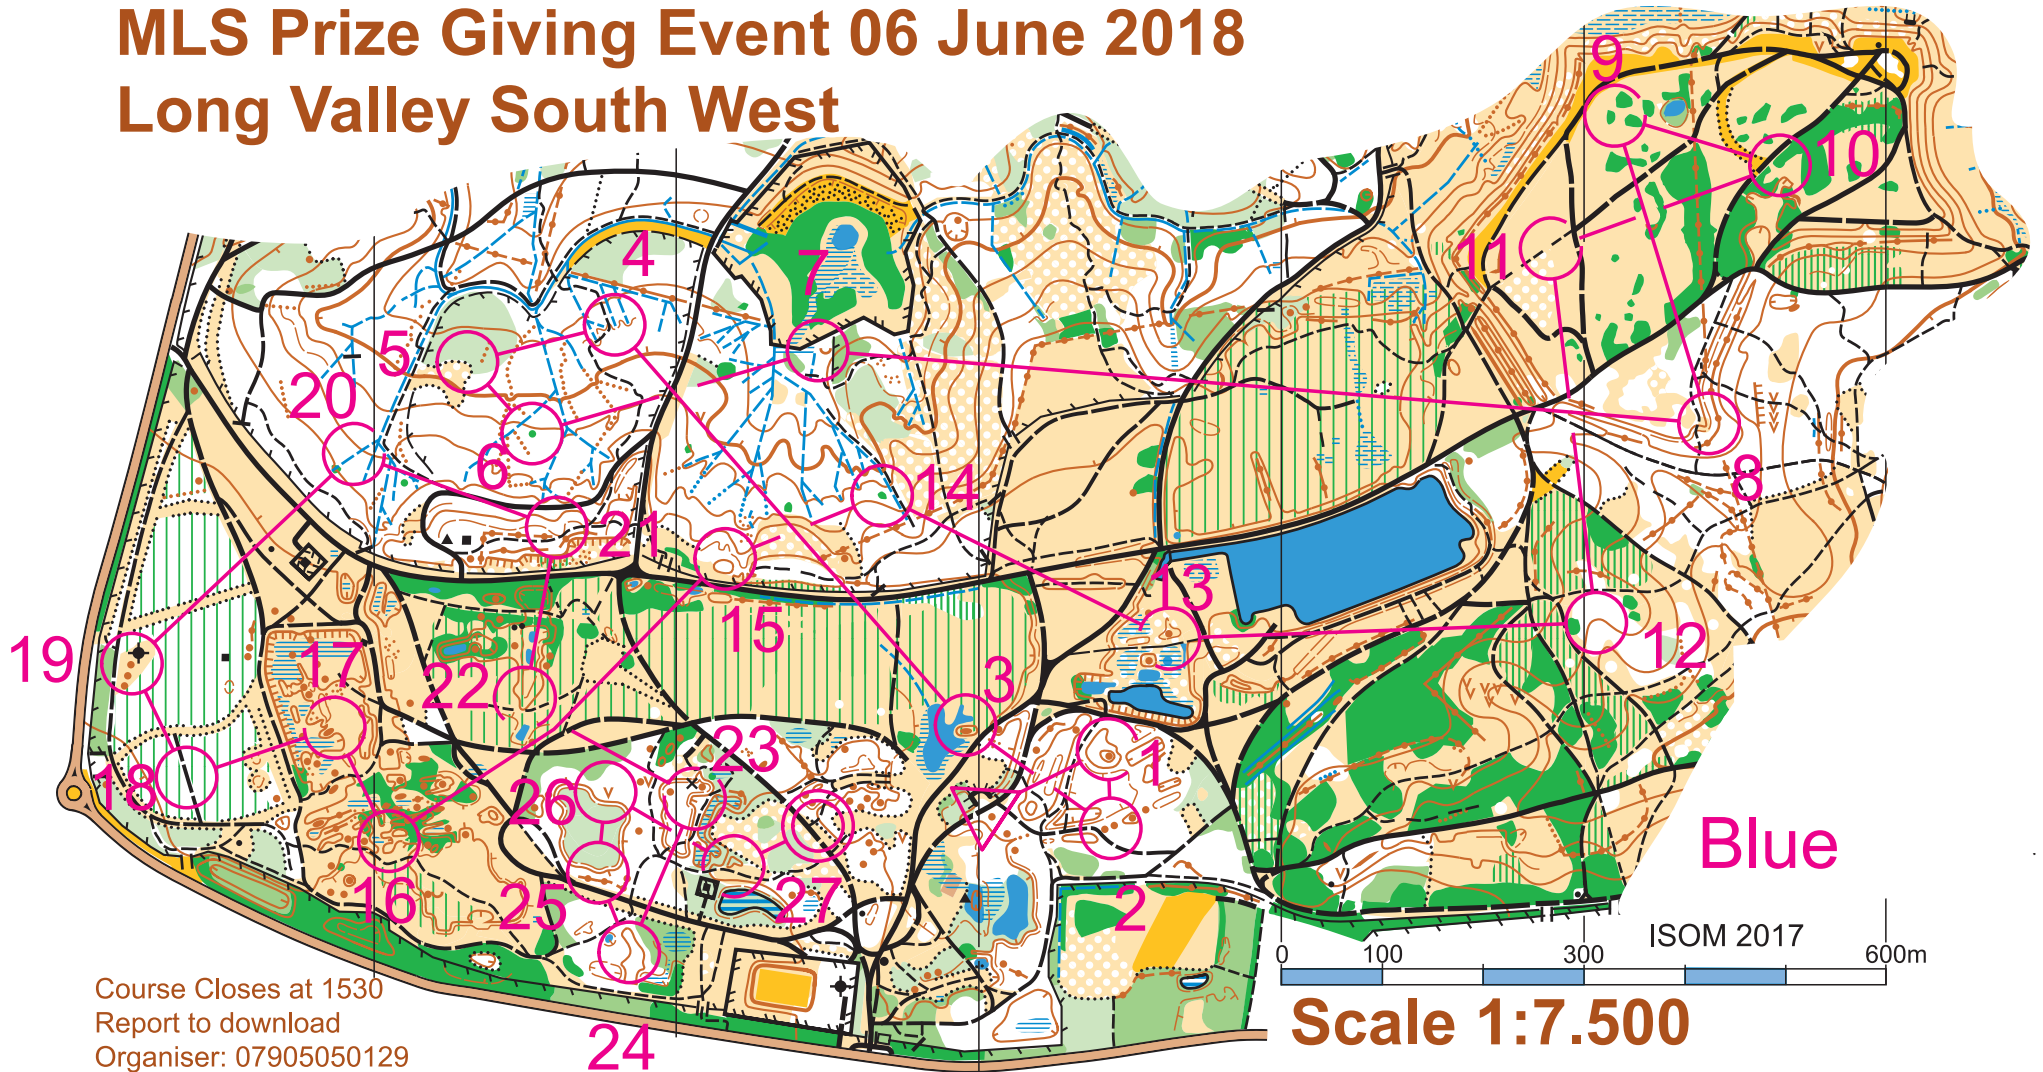

## Long Valley South West

Course Closes at 1530  
 Report to download  
 Organiser: 07905050129

Scale 1:7.500

Blue	6.7 km	145 m
▷	/	
1 84	○	○
2 83	← • •	≡
3 70	○	○
4 81	352	∇
5 80	⋯	○
6 82	⊞	○
7 92	≡	Q

8 96	⌋	○
9 58	← ⊞	○
10 59	↑ ⊞	Q
11 60	← /	
12 94	∩	
13 51	○	Q
14 90	⊞	○
15 69	○	○
16 73	∩	

17 65	•	○
18 74	/	○
19 72	↗ •	○
20 75	← ⊞	
21 62	∩	
22 76	∩ -	
23 35	∩	
24 78	○	○
25 36	∩	Q

26 71	∇		
27 87	○		♀

○ 90 m ○