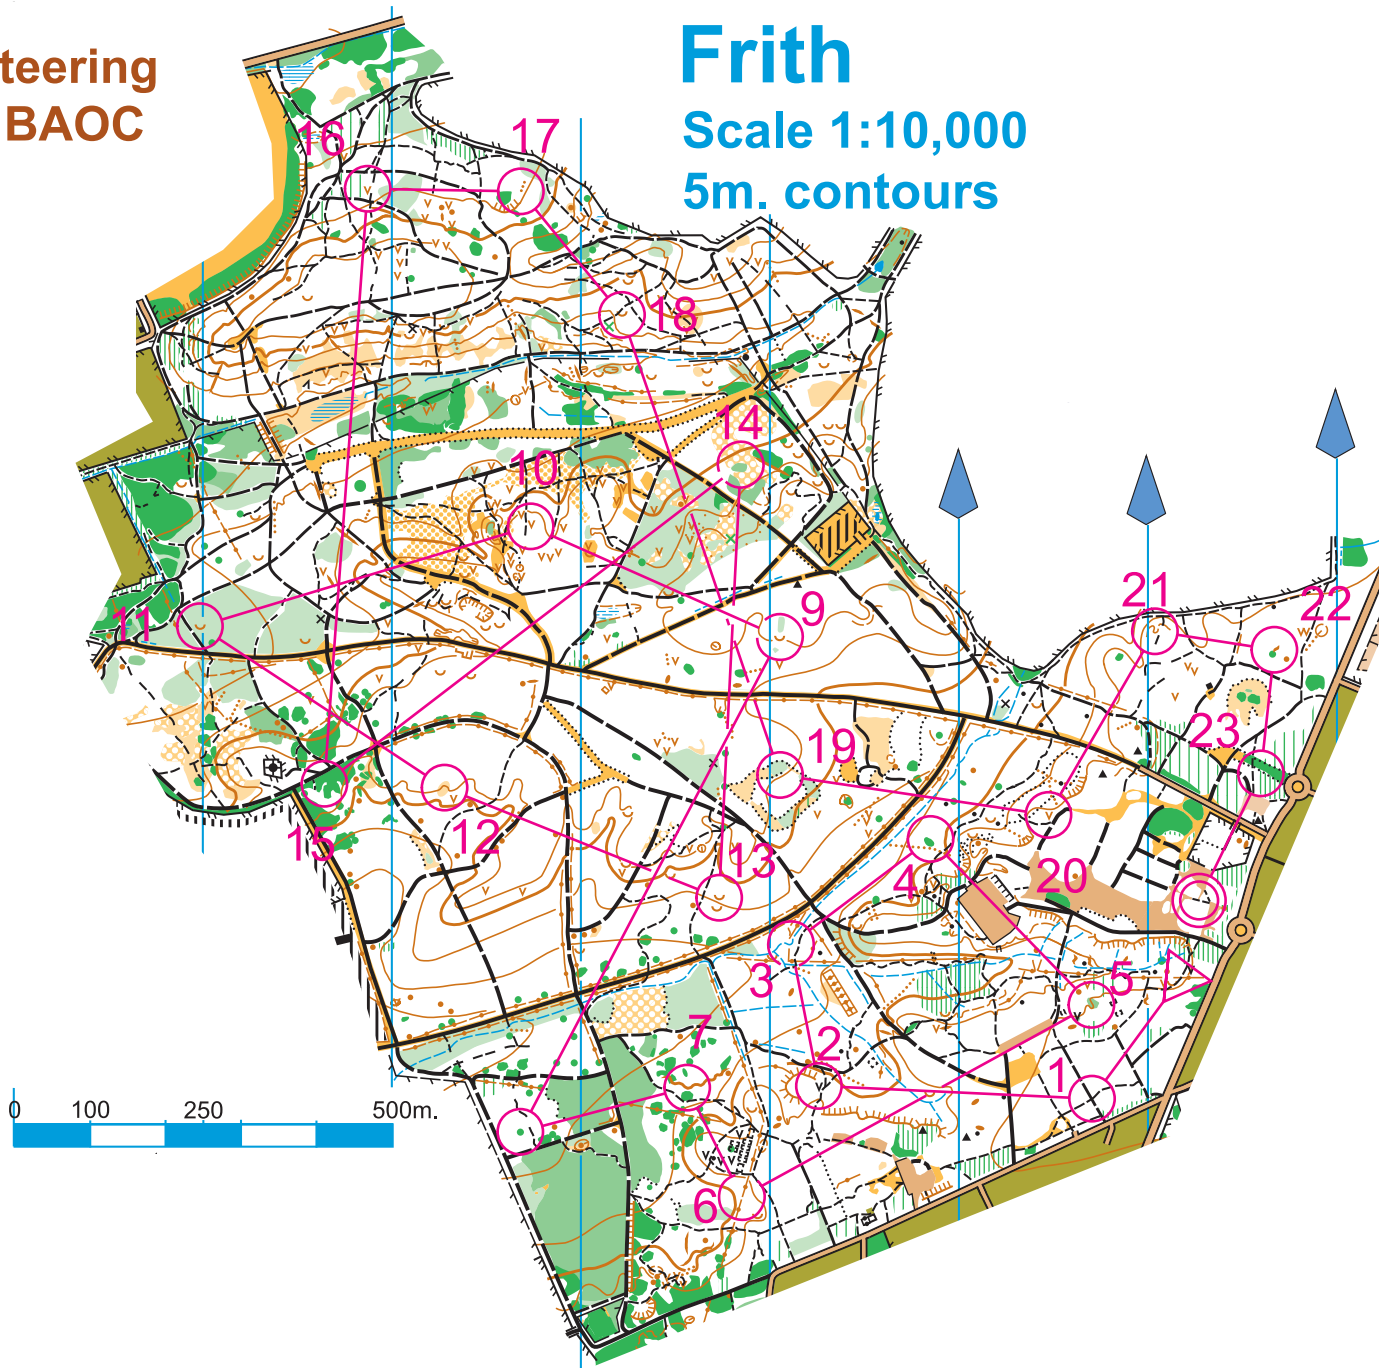

MLS Orienteering
Hosted by BAOC

Brown

Frith

Scale 1:10,000
5m. contours

	Brown	8.8 km	145 m
	▷	+++ / ×	
1	41	/ / ×	
2	45	∇ ∆	
3	48	⊞	<
4	31	⊞	♂
5	36	∩ -	
6	39	+++	⊙
7	40	∧	
8	44	⊞	⊙
9	47	∪	
10	35	↘ ∇	
11	57	∪	
12	37	∩	∥
13	55	↑ ∪	
14	54	∥ ⊞	⊙
15	49	⊞	⌒
16	32	∇	
17	33	⊞	⊥
18	38	∪	
19	34	↓ ∴	♀
20	43	∇	
21	42	∩ -	
22	50	∧	✓
23	51	⊞	⊙
	⊙	190 m	⊙