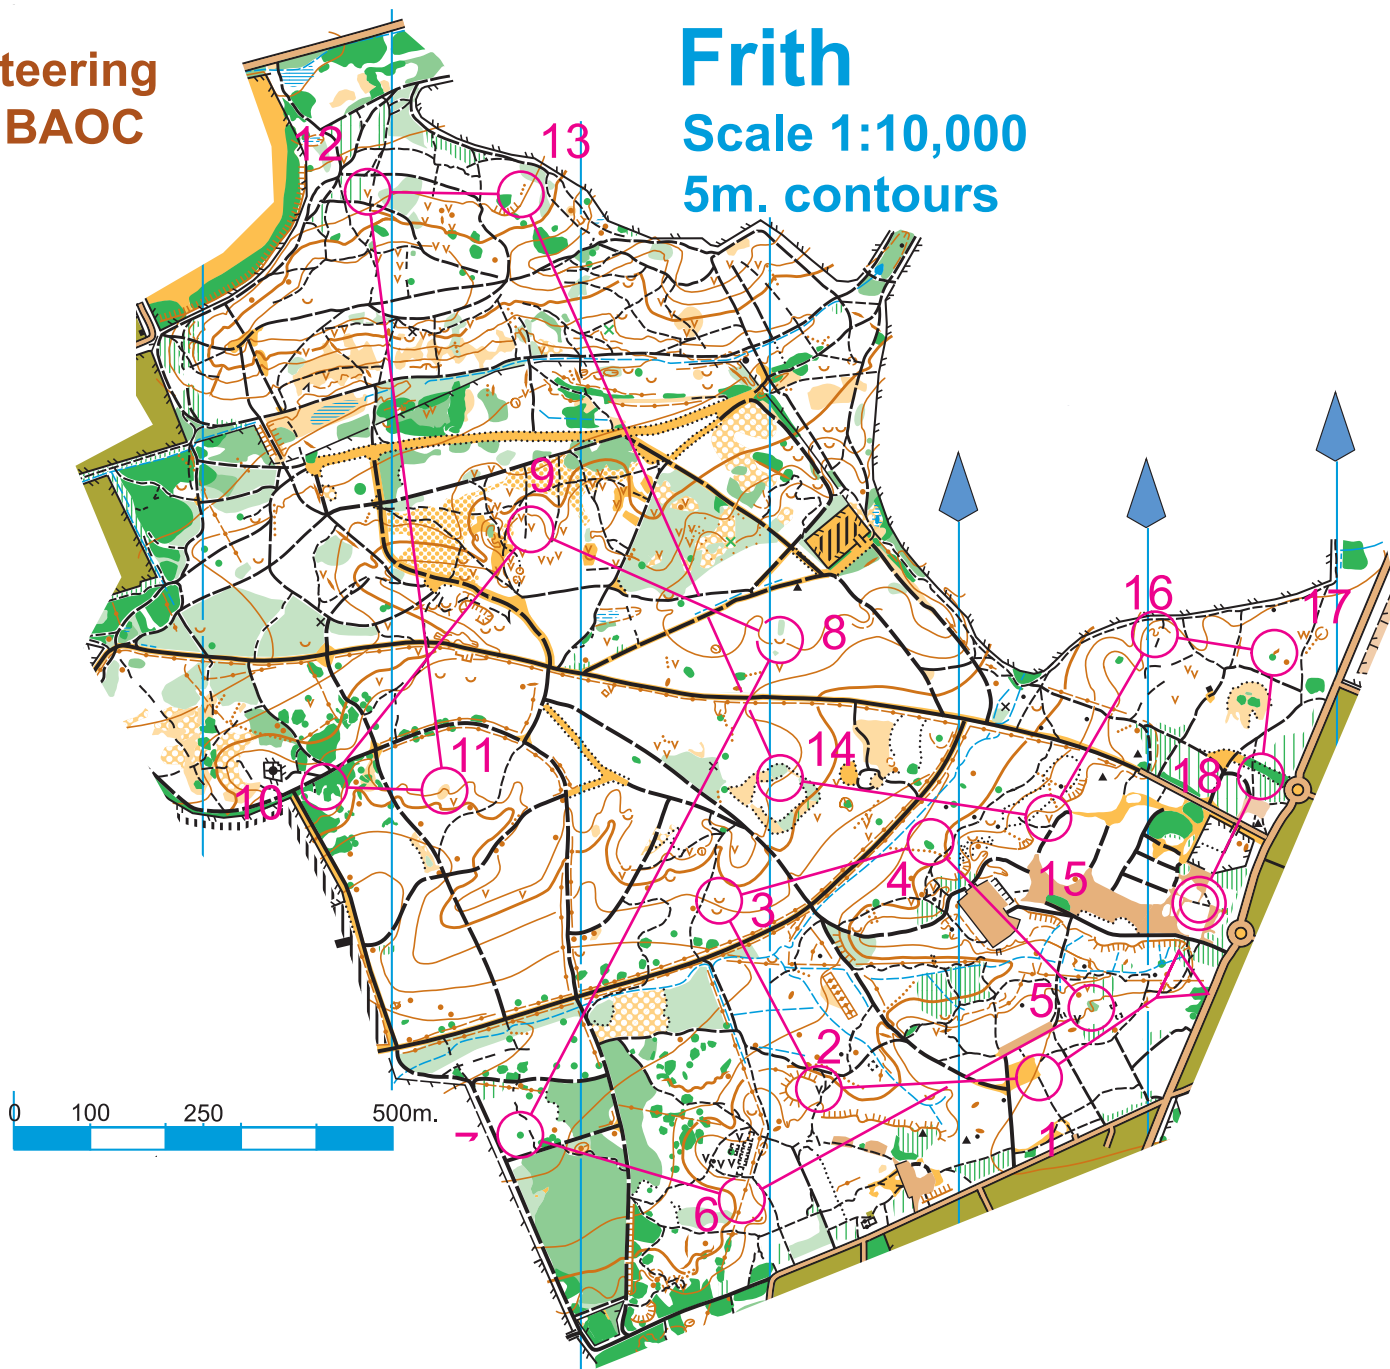

MLS Orienteering  
Hosted by BAOC

Blue

# Frith

Scale 1:10,000  
5m. contours

	Blue	6.9 km		145 m
	▷	⦿	⦿	×
1	56	⦿		⦿
2	45	∇	∇	
3	55	↑	∪	
4	31	⊗		♂
5	36	∩	∪	
6	39	⦿		⦿
7	44	⊗		⦿
8	47	∪		
9	35	↘	∇	
10	49	⊗		⦿
11	37	∩		∥
12	32	∇		
13	33	⦿		⊥
14	34	↓	⦿	⦿
15	43	∇		
16	42	∩	∪	
17	50	∧		✓
18	51	⊗		⦿
		190 m		