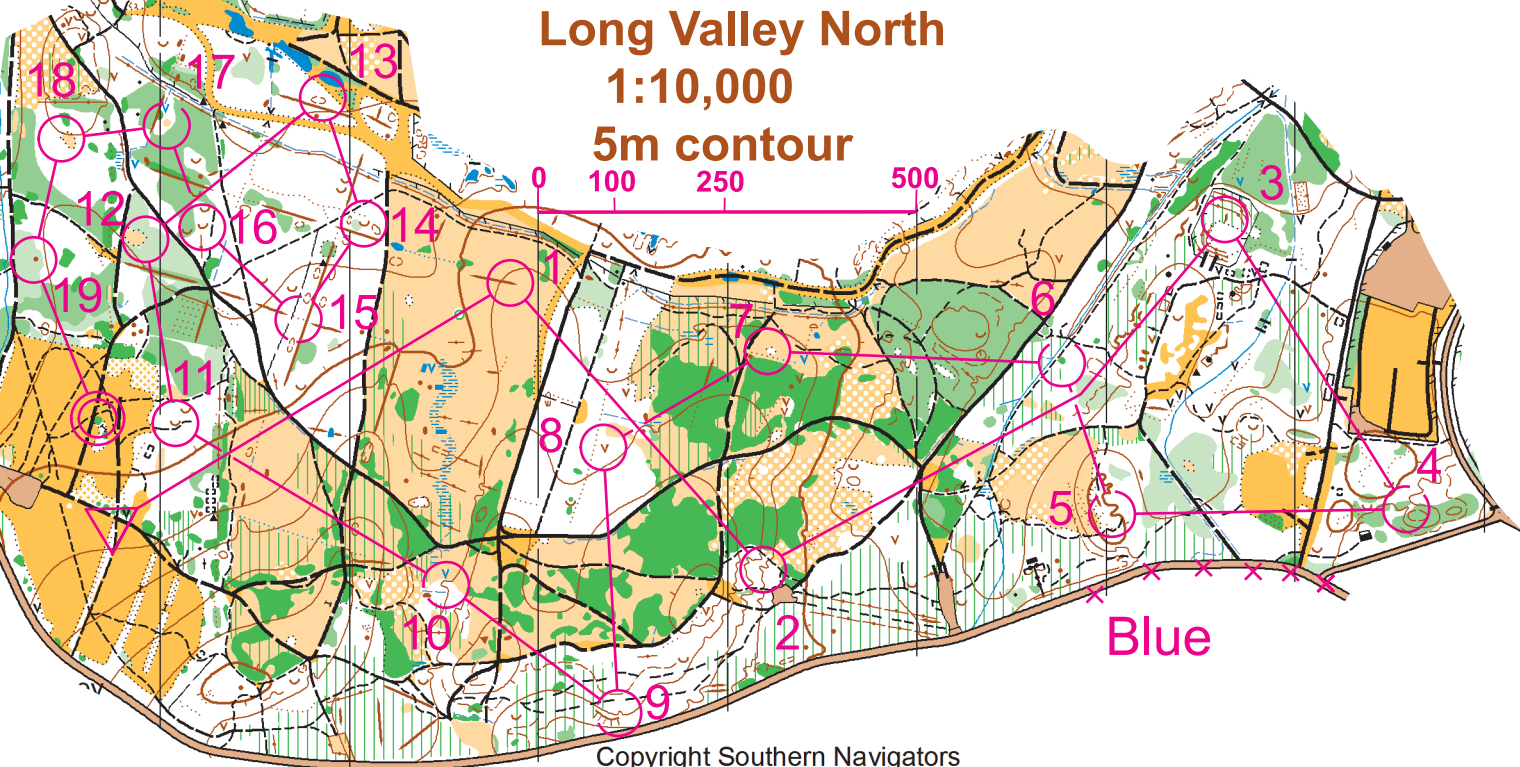

Long Valley North

1:10,000

5m contour

Blue

Copyright Southern Navigators

Blue	6.4 km	95 m
1 32	∧	—
2 31	∩	
3 33	∧	
4 39	← ∩	

5 34	∩	—		
6 40	⊗		♀	
7 43	⊕		♂	
8 46	∇			
9 35	∩	—		
10 38	∩		♂	

11 45	↙	∩		
12 36	∩		♂	
13 41	∩	—	♂	
14 42	∩			
15 47	⊗			
16 37		∩		

17 44	∩			
18 48	∩		♂	
19 49	•			

230 m